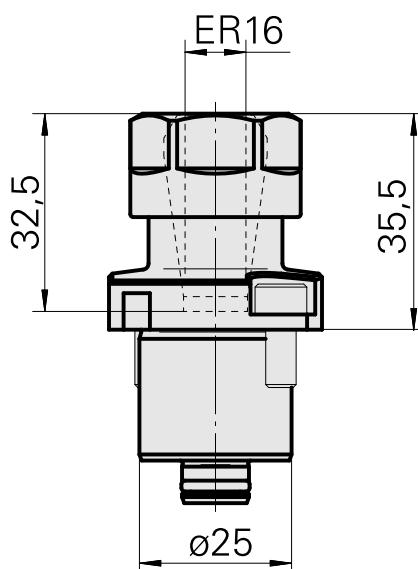

Attachement Queue 25 ER16

Données techniques

Queue KPS	Queue 25
Entraînement	non entraîné
Arrosage	central
Attachement	ER16
Pression	80 bar, AC optionnel 120 bar
X [mm]	-
Y [mm]	-
Z [mm]	35,5
Produits INDEX TRAUB	TNL20 • TNL32-11 compact • TNL20-11 • TNL32 compact • TNK40.2-10 • TNL20.2 • TNK40.2

Documents

Aucun téléchargement n'est disponible pour ce produit

Accessoires

Nécessaire à l'exploitation

Clé

ID produit : 10966369

Ancienne ID produit : 490219.0161

Catégorie d'accessoires PO Outil	Attachement ER16	Type de pince de bridage ER 16	Type d'écrous de serrage Filet inter
Outil pour pinces de serrage Clé pour écrou de serrage			

Accessoires optionnels

Accessoires de porte-outils

Écrou de serrage

ID produit : 10378189

Ancienne ID produit : 901939.01

Catégorie d'accessoires PO Écrou de serrage	Attachement ER16	Type de pince de bridage ER 16	Type d'écrous de serrage Filet inter
--	---------------------	-----------------------------------	---