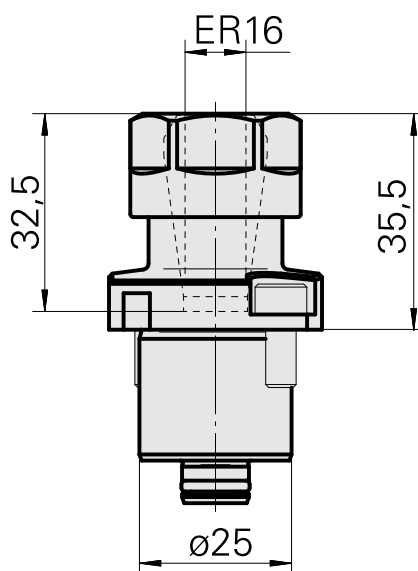

Attachement Queue 25 ER16

Données techniques

Queue KPS	Queue 25
Entraînement	non entraîné
Arrosage	central
Attachement	ER16
Pression	80 bar, AC optionnel 120 bar
X [mm]	-
Y [mm]	-
Z [mm]	35,5
Produits INDEX TRAUB	TNL20 • TNL32-11 compact • TNL20-11 • TNL32 compact • TNK40.2-10 • TNK40.2-8 • TNL20.2

Documents

Aucun téléchargement n'est disponible pour ce produit

Accessoires

Nécessaire à l'exploitation

Clé

ID produit : 10966369

Ancienne ID produit : 490219.0161

Catégorie d'accessoires PO Outil	Attachement ER16	Type de pince de bridage ER 16	Type d'écrous de serrage Filet inter
Outil pour pinces de serrage Clé pour écrou de serrage			

Accessoires optionnels

Accessoires de porte-outils

Écrou de serrage

ID produit : 10378189

Ancienne ID produit : 901939.01

Catégorie d'accessoires PO Écrou de serrage	Attachement ER16	Type de pince de bridage ER 16	Type d'écrous de serrage Filet inter
---	---------------------	--------------------------------------	--