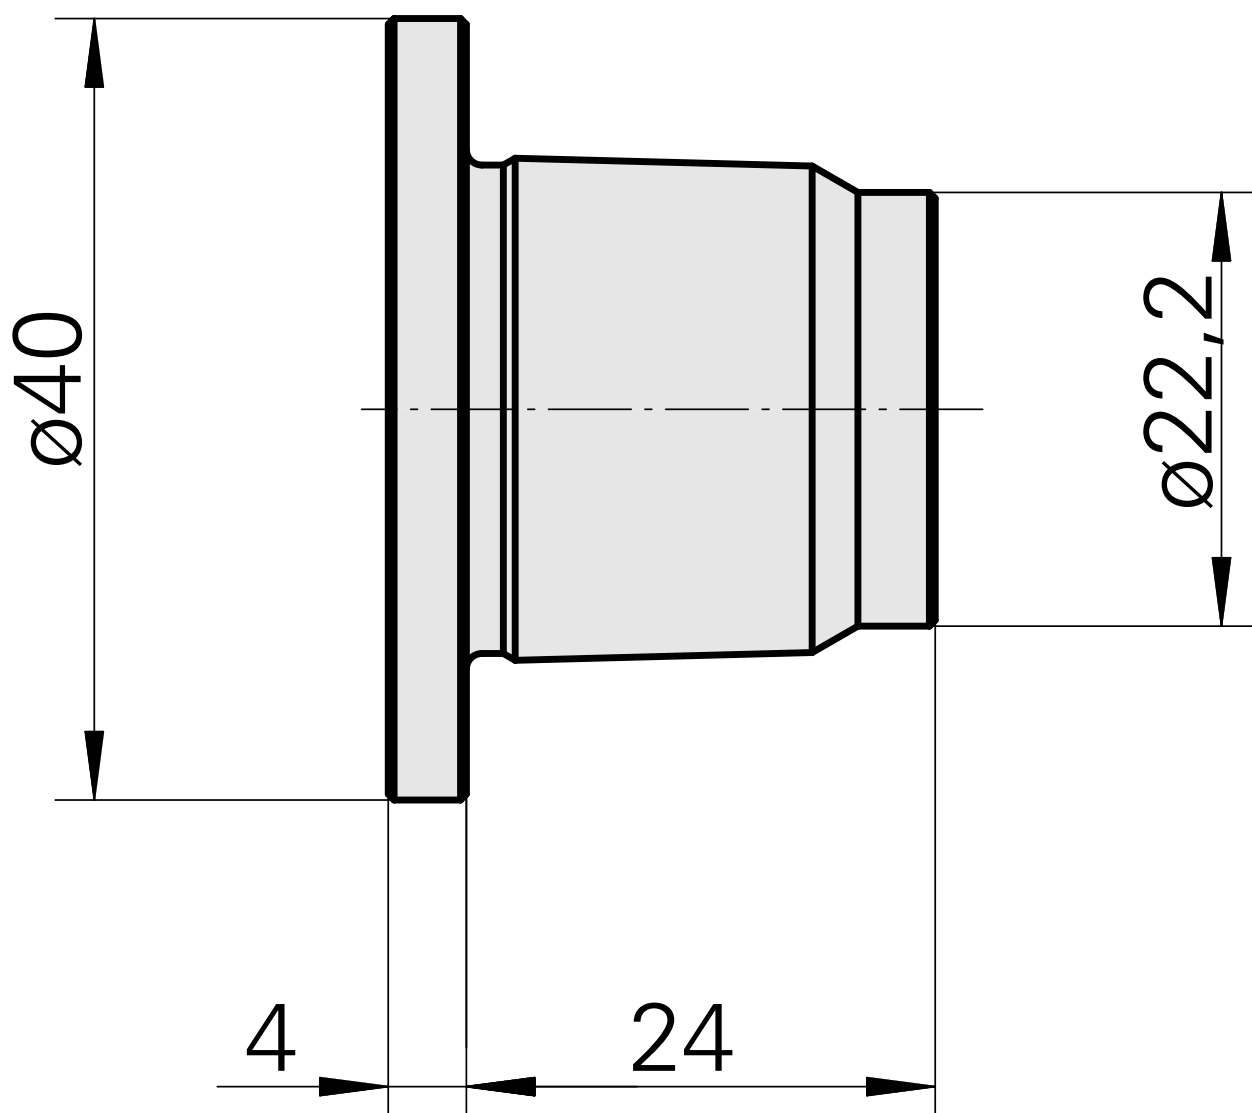

## INDEX CAPTO C4, tappo di chiusura

### Características técnicas

PF Categoria de acessórios

INDEX CAPTO C4

Inserções de troca rápida

Bujão de fechamento