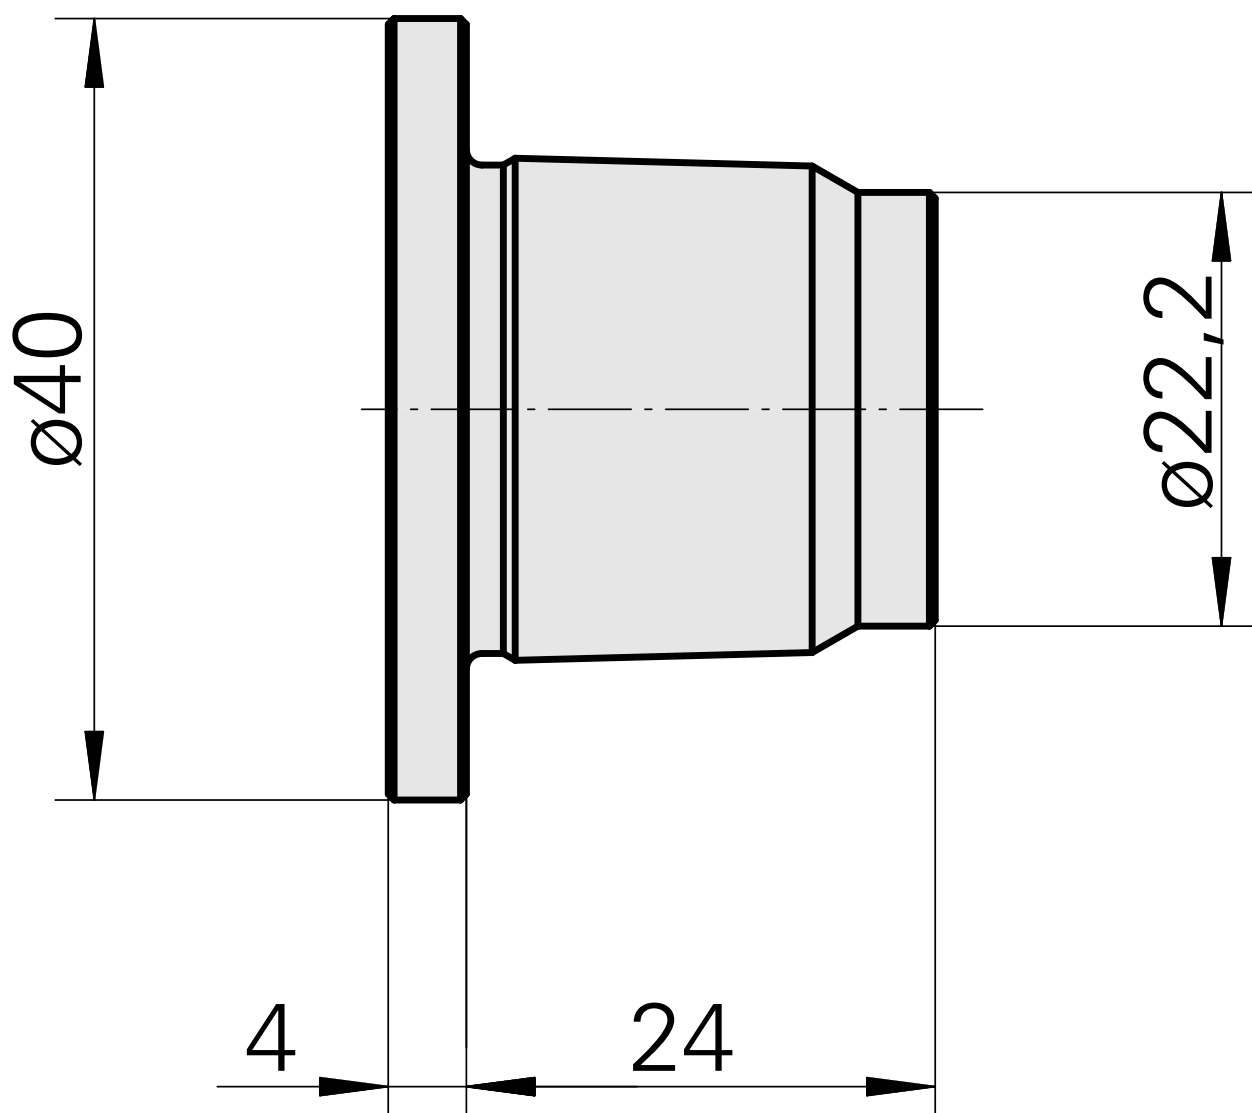

INDEX CAPTO C4, bouchon obturateur

Données techniques

Catégorie d'accessoires PO

Inserts à changement rapide

INDEX CAPTO C4

Obturateur

Documents

Aucun téléchargement n'est disponible pour ce produit