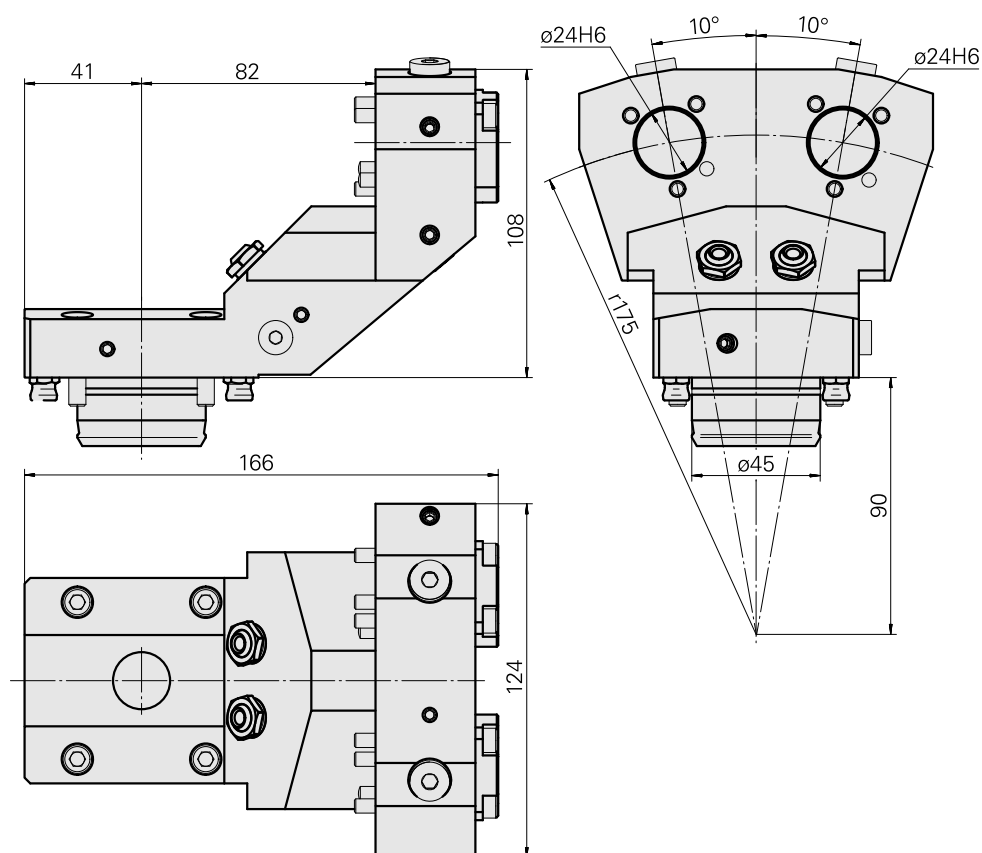

Porte-outil de base KPS 45 D24, double

Données techniques

Queue KPS	KPS 45
Entraînement	non entraîné
Arrosage	central et extérieur
Attachement	D24
Pression	80 bar, AC optionnel 120 bar
X [mm]	85
Y [mm]	±10°
Z [mm]	-82
Produits INDEX TRAUB	TNL18 • TNL20 • TNL32-11 compact • TNL20-11 • TNL32 compact • TNK40.2-10 • TNL20.2 • TNK40.2

[Attachement D12](#)

ID produit : 10069528

Ancienne ID produit : W9990530

Entraînement non entraîné	Arrosage central	Attachement D12	Pression 80 bar
X [mm] 36	Y [mm] –	Z [mm] –	Produits INDEX TRAUB ABC65 • TNK42/65 • TNL18 • TNL20 • TNL32-11 • TNL32 • TNL32-11 compact • TNL20-11 • TNL32 compact • TNK40.2-10 • TNL20.2 • TNK40.2

[Attachement D16](#)

ID produit : 10506517

Ancienne ID produit : W9990105

Entraînement non entraîné	Arrosage central	Attachement D16	Pression 80 bar
X [mm] 36	Y [mm] –	Z [mm] –	Produits INDEX TRAUB ABC65 • TNK42/65 • TNL18 • TNL20 • TNL32-11 • TNL32 • TNL32-11 compact • TNL20-11 • TNL32 compact • TNK40.2-10 • TNL20.2 • TNK40.2

Attachement D20

ID produit : 10401858

Ancienne ID produit : W9990506

Entraînement non entraîné	Arrosage central	Attachement D20	Pression 80 bar
X [mm] 40	Y [mm] -	Z [mm] -	Produits INDEX TRAUB ABC65 • TNK42/65 • TNL18 • TNL20 • TNL32-11 • TNL32 • TNL32-11 compact • TNL20-11 • TNL32 compact • TNK40.2-10 • TNL20.2 • TNK40.2