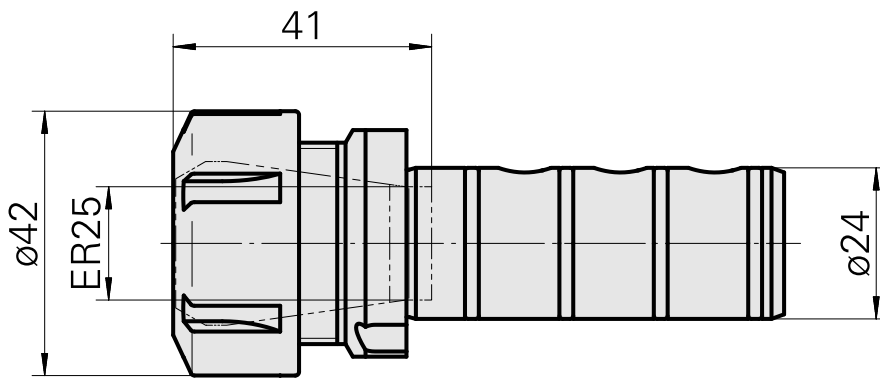

### Características técnicas

Acionamento	não acionado
Refrigeração	interno
Recepção	ER25
Pressão (até)	80 bar
X [mm]	-
Y [mm]	-
Z [mm]	-
Produtos INDEX TRAUB	ABC65 • TNK42/65 • TNL18 • TNL20 • TNL32-11 • TNL32 • TNL32-11 compact • TNL20-11 • TNL32 compact • TNK40.2-10 • TNL20.2 • TNK40.2