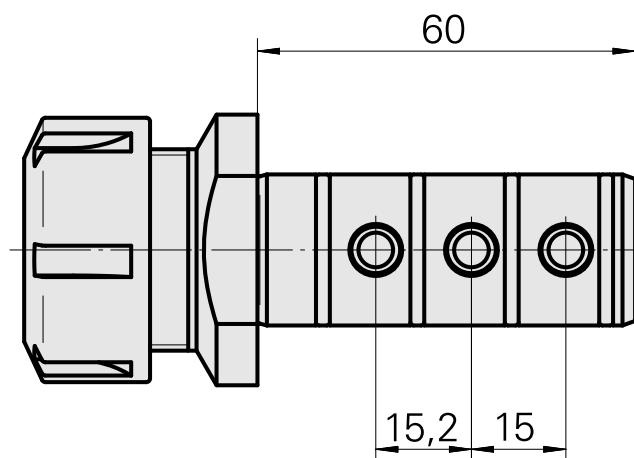

## Attachement ER25

### Données techniques

Entraînement	non entraîné
Arrosage	central
Attachement	ER25
Pression	80 bar
X [mm]	-
Y [mm]	-
Z [mm]	-
Produits INDEX TRAUB	ABC65 • TNK42/65 • TNL18 • TNL20 • TNL32-11 • TNL32 • TNL32-11 compact • TNL20-11 • TNL32 compact • TNK40.2-10 • TNL20.2 • TNK40.2