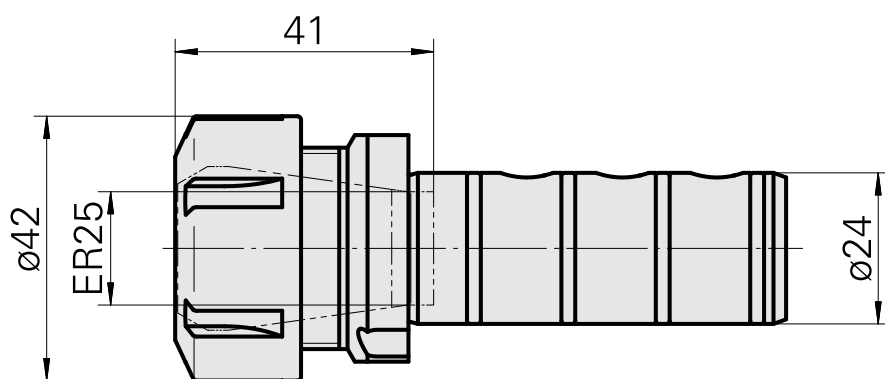

Attachement ER25

Características técnicas

Acionamento	não acionado
Refrigeração	interno
Recepção	ER25
Pressão (até)	80 bar
X [mm]	-
Y [mm]	-
Z [mm]	-
Produtos INDEX TRAUB	ABC65 • TNK42/65 • TNL18 • TNL20 • TNL32-11 • TNL32 • TNL32-11 compact • TNL20-11 • TNL32 compact • TNK40.2-10 • TNK40.2-8 • TNL20.2

Documentos

Não há downloads disponíveis para este produto

Acessórios

Necessário para operação

Chave

ID do produto : 10802433

ID anterior do produto : 490219.0251

PF Categoria de acessórios Ferramenta	Recepção ER25	Tipo de pinça de aperto ER 25	Fixação do tipo porca Rosca
Ferramenta para pinças Chaves de boca			

Acessórios opcionais

Tool holder accessories

Porca tensora

ID do produto : 10193990

ID anterior do produto : 901939.0251

PF Categoria de acessórios Garra	Recepção ER25	Tipo de pinça de aperto ER 25	Fixação do tipo porca Rosca
-------------------------------------	------------------	----------------------------------	--------------------------------