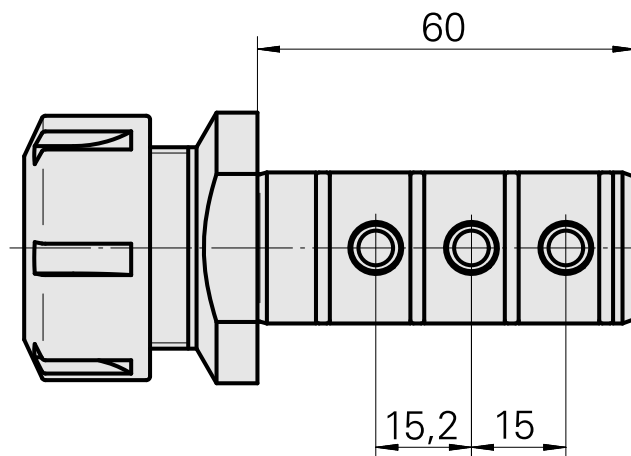

### Características técnicas

Acionamento	não acionado
Refrigeração	interno
Recepção	ER25
Pressão (até)	80 bar
X [mm]	-
Y [mm]	-
Z [mm]	-
Produtos INDEX TRAUB	ABC65 • TNK42/65 • TNL18 • TNL20 • TNL32-11 • TNL32 • TNL32-11 compact • TNL20-11 • TNL32 compact • TNK40.2-10 • TNL20.2 • TNK40.2