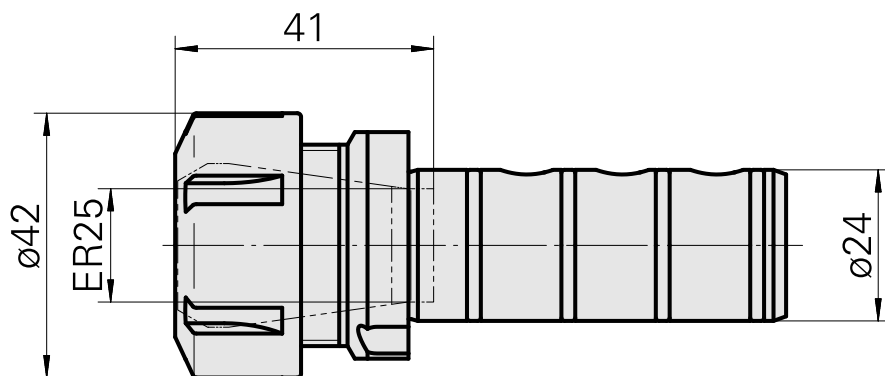

## Attachement ER25

### Données techniques

Entraînement	non entraîné
Arrosage	central
Attachement	ER25
Pression	80 bar
X [mm]	-
Y [mm]	-
Z [mm]	-
Produits INDEX TRAUB	ABC65 • TNK42/65 • TNL18 • TNL20 • TNL32-11 • TNL32 • TNL32-11 compact • TNL20-11 • TNL32 compact • TNK40.2-10 • TNL20.2 • TNK40.2