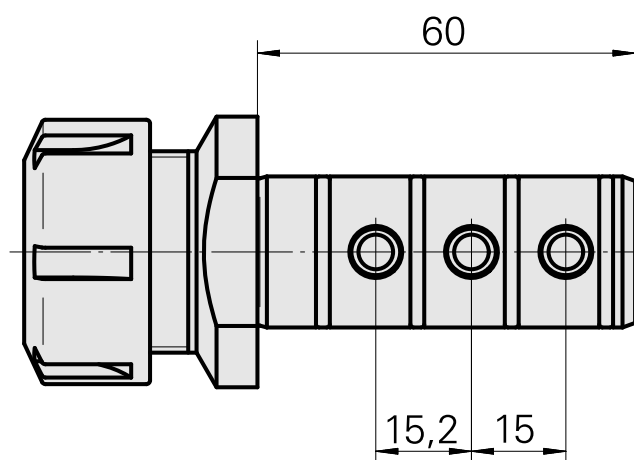

Attachement ER25

Características técnicas

Acionamento	não acionado
Refrigeração	interno
Recepção	ER25
Pressão (até)	80 bar
X [mm]	-
Y [mm]	-
Z [mm]	-
Produtos INDEX TRAUB	ABC65 • TNK42/65 • TNL18 • TNL20 • TNL32-11 • TNL32 • TNL32-11 compact • TNL20-11 • TNL32 compact • TNK40.2-10 • TNK40.2-8 • TNL20.2

Documentos

Não há downloads disponíveis para este produto

Acessórios

Necessário para operação

Chave

ID do produto : 10802433

ID anterior do produto : 490219.0251

PF Categoria de acessórios Ferramenta	Recepção ER25	Tipo de pinça de aperto ER 25	Fixação do tipo porca Rosca
Ferramenta para pinças Chaves de boca			

Acessórios opcionais

Tool holder accessories

Porca tensora

ID do produto : 10193990

ID anterior do produto : 901939.0251

PF Categoria de acessórios Garra	Recepção ER25	Tipo de pinça de aperto ER 25	Fixação do tipo porca Rosca
-------------------------------------	------------------	----------------------------------	--------------------------------