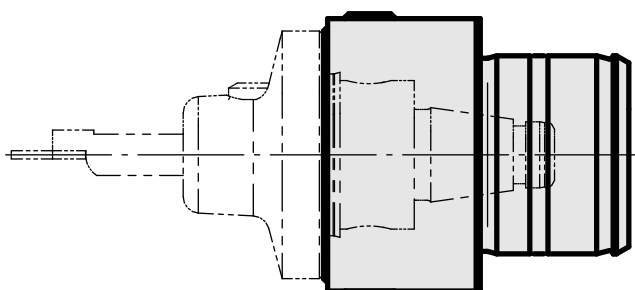

Attachement WFB 20-12

Données techniques

Entraînement	non entraîné
Arrosage	central
Attachement	WFB 20-12
Pression	80 bar
X [mm]	19
Y [mm]	-
Z [mm]	-
Produits INDEX TRAUB	ABC65 • TNK42/65 • TNL18 • TNL20 • TNL32-11 • TNL32 • TNL32-11 compact • TNL20-11 • TNL32 compact • TNK40.2-10 • TNL20.2 • TNK40.2