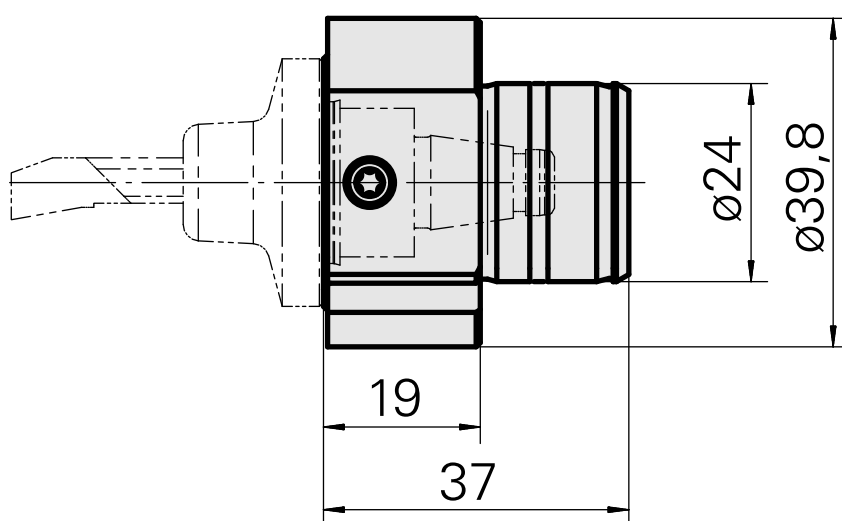

Attachement WFB 20-12

Données techniques

Entraînement	non entraîné
Arrosage	central
Attachement	WFB 20-12
Pression	80 bar
X [mm]	19
Y [mm]	-
Z [mm]	-
Produits INDEX TRAUB	ABC65 • TNK42/65 • TNL18 • TNL20 • TNL32-11 • TNL32 • TNL32-11 compact • TNL20-11 • TNL32 compact • TNK40.2-10 • TNL20.2 • TNK40.2