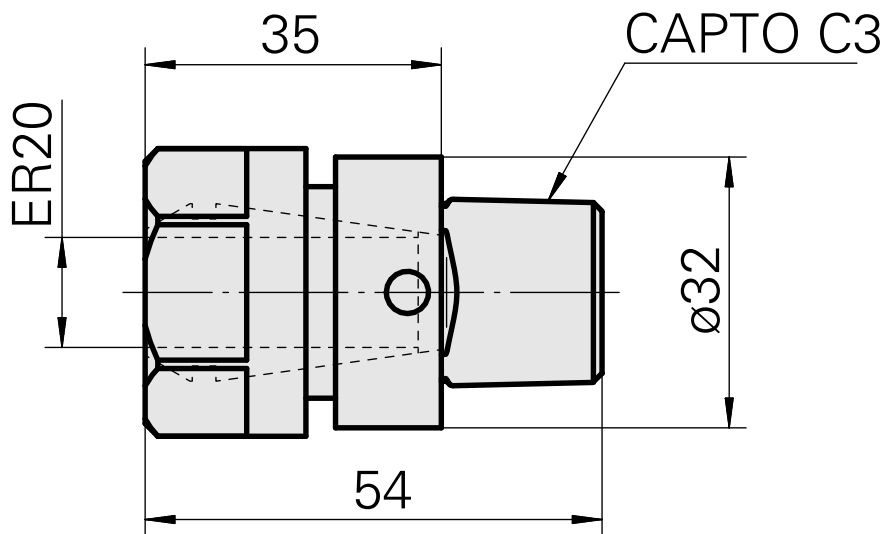

INDEX CAPTO C3 ER20

Données techniques

Catégorie d'accessoires P0

INDEX CAPTO C3

Attachement

ER20

Inserts à changement rapide

pince de serrage

Documents

Aucun téléchargement n'est disponible pour ce produit

Accessoires

Nécessaire à l'exploitation

[Clé](#)

ID produit : 10603529

Ancienne ID produit : 490219.0201

Catégorie d'accessoires PO Outil	Attachement ER20	Type de pince de bridage ER 20	Type d'écrous de serrage Filet inter
Outil pour pinces de serrage Clé pour écrou de serrage			