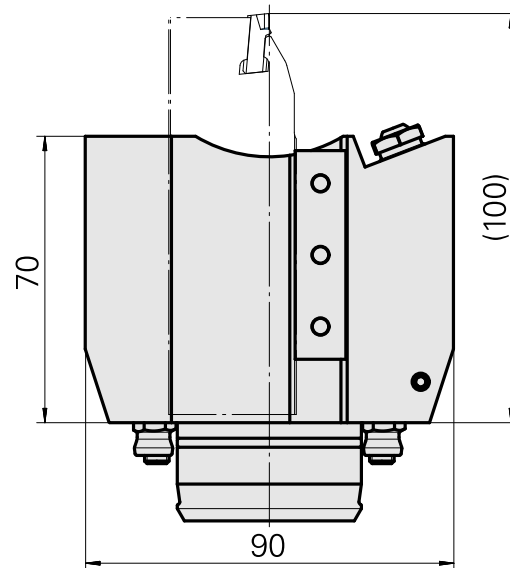

Support outil plong/fonçage KPS 45 Trapè

Technische Daten

Queue KPS	KPS 45
Entraînement	non entraîné
Arrosage	extérieur
Attachement	Trapèze 32x8
Pression	80 bar
X [mm]	70
Y [mm]	-
Z [mm]	-40
Produits INDEX TRAUB	ABC65 • TNK42/65 • C200 Tandem

Dokumente

Für dieses Produkt sind keine Downloads vorhanden

Zubehör

Optionales Zubehör

weiteres Zubehör

[Buchse 4x8x12](#)

Artikel-Id : 10831938
frühere Artikel-Id : W02010.0002

[Kugelspritzdüse D8xM5 D8xM5](#)

Artikel-Id : 10392450
frühere Artikel-Id : W02019.0002

[Hohlschraube M12x1](#)

Artikel-Id : 10757766
frühere Artikel-Id : W02013.0001

[Düse Kugel-D8 Kugel-D8](#)

Artikel-Id : 10007891
frühere Artikel-Id : 904837
