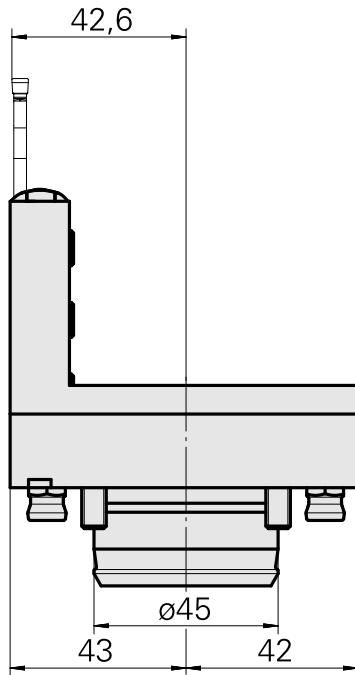

Support outil plong/fonçage KPS 45 Trapè

Technische Daten

Queue KPS	KPS 45
Entraînement	non entraîné
Arrosage	extérieur
Attachement	Trapèze 32x8
Pression	80 bar
X [mm]	70
Y [mm]	-
Z [mm]	-40
Produits INDEX TRAUB	ABC65 • TNK42/65 • C200 Tandem

Dokumente

Für dieses Produkt sind keine Downloads vorhanden

Zubehör

Optionales Zubehör

weiteres Zubehör

[Buchse 4x8x12](#)

Artikel-Id : 10831938
frühere Artikel-Id : W02010.0002

[Kugelspritzdüse D8xM5 D8xM5](#)

Artikel-Id : 10392450
frühere Artikel-Id : W02019.0002

[Hohlschraube M12x1](#)

Artikel-Id : 10757766
frühere Artikel-Id : W02013.0001

[Düse Kugel-D8 Kugel-D8](#)

Artikel-Id : 10007891
frühere Artikel-Id : 904837
