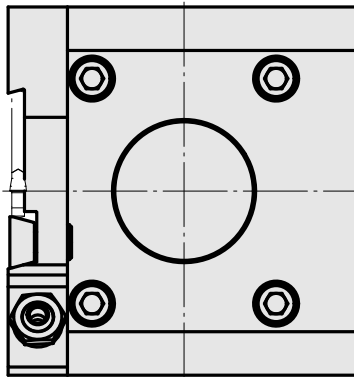

Support outil plong/fonçage KPS 45 Trapè

Technische Daten

Queue KPS	KPS 45
Entraînement	non entraîné
Arrosage	extérieur
Attachement	Trapèze 32x8
Pression	80 bar
X [mm]	70
Y [mm]	-
Z [mm]	-40
Produits INDEX TRAUB	ABC65 • TNK42/65 • C200 Tandem

Dokumente

Für dieses Produkt sind keine Downloads vorhanden

Zubehör

Optionales Zubehör

weiteres Zubehör

[Buchse 4x8x12](#)

Artikel-Id : 10831938
frühere Artikel-Id : W02010.0002

[Kugelspritzdüse D8xM5 D8xM5](#)

Artikel-Id : 10392450
frühere Artikel-Id : W02019.0002

[Hohlschraube M12x1](#)

Artikel-Id : 10757766
frühere Artikel-Id : W02013.0001

[Düse Kugel-D8 Kugel-D8](#)

Artikel-Id : 10007891
frühere Artikel-Id : 904837
