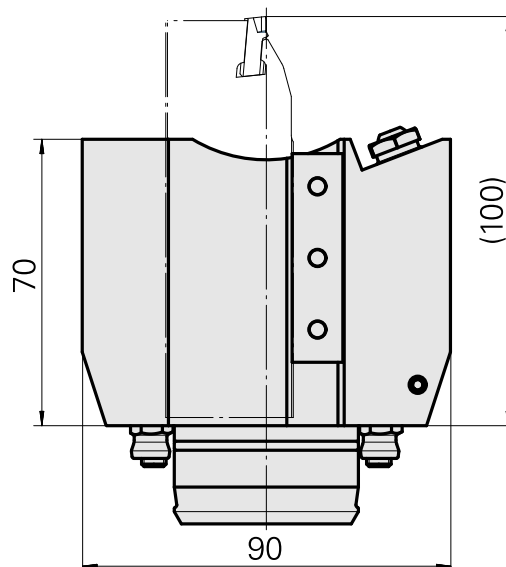

### Données techniques

Queue KPS	KPS 45
Entraînement	non entraîné
Arrosage	extérieur
Attachement	Trapèze 32x8
Pression	80 bar
X [mm]	70
Y [mm]	-
Z [mm]	-40
Produits INDEX TRAUB	ABC65 • TNK42/65 • C200 Tandem

#### [Douille 4x8x12](#)

ID produit : 10831938

Ancienne ID produit : W02010.0002

---