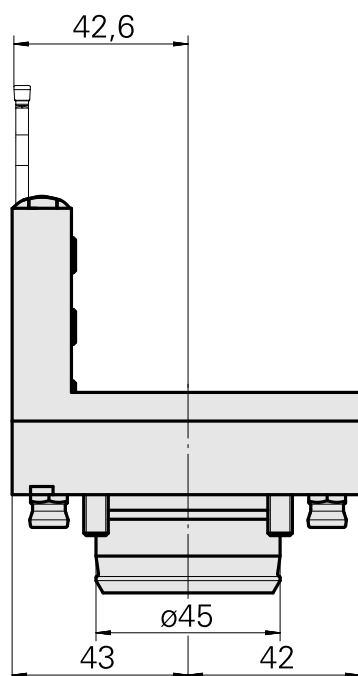

### Données techniques

Queue KPS	KPS 45
Entraînement	non entraîné
Arrosage	extérieur
Attachement	Trapèze 32x8
Pression	80 bar
X [mm]	70
Y [mm]	-
Z [mm]	-40
Produits INDEX TRAUB	ABC65 • TNK42/65 • C200 Tandem

#### [Douille 4x8x12](#)

ID produit : 10831938

Ancienne ID produit : W02010.0002

---