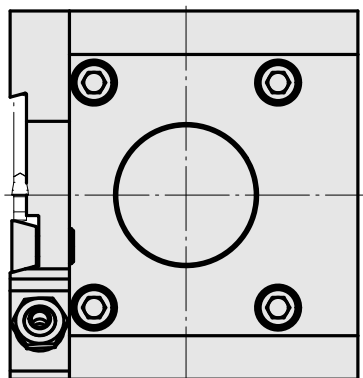

### Données techniques

Queue KPS	KPS 45
Entraînement	non entraîné
Arrosage	extérieur
Attachement	Trapèze 32x8
Pression	80 bar
X [mm]	70
Y [mm]	-
Z [mm]	-40
Produits INDEX TRAUB	ABC65 • TNK42/65 • C200 Tandem