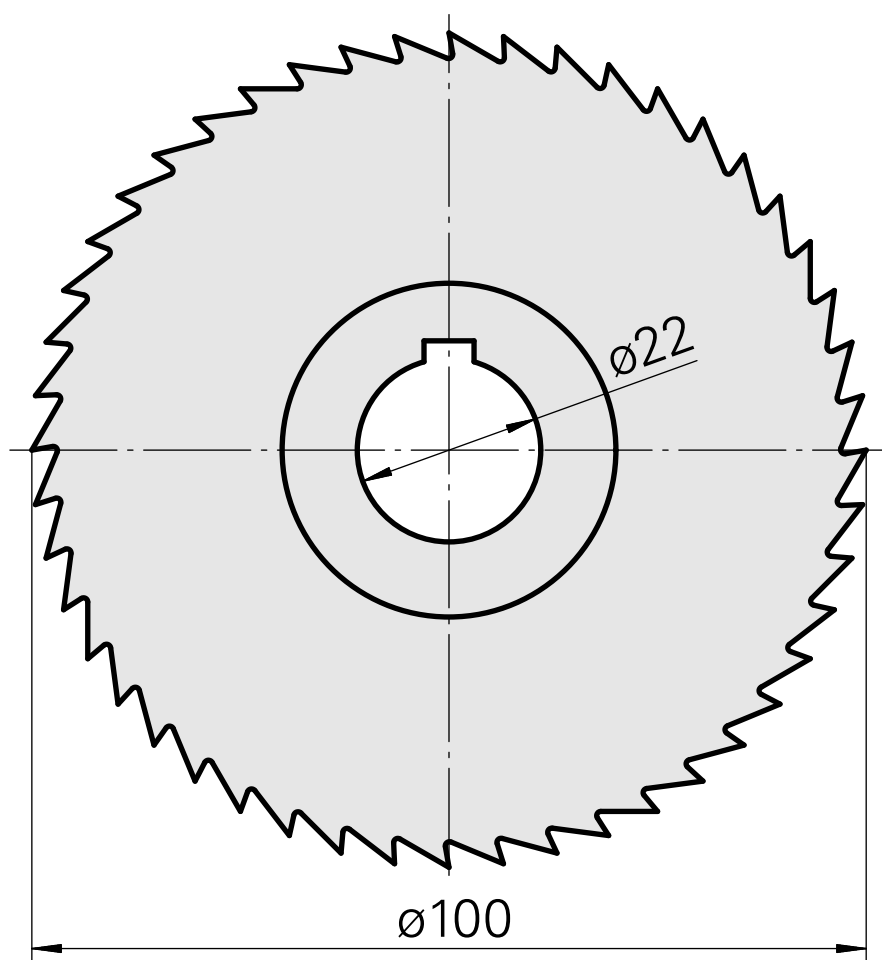

Lame de scie, épaisseur disque de scie circulaire 2,4 mm

Caractéristiques techniques

Catégorie d'accessoires PO

Fraise-scie circulaire d100

Logement d'outils

22mm

Documents

Aucun téléchargement n'est disponible pour ce produit