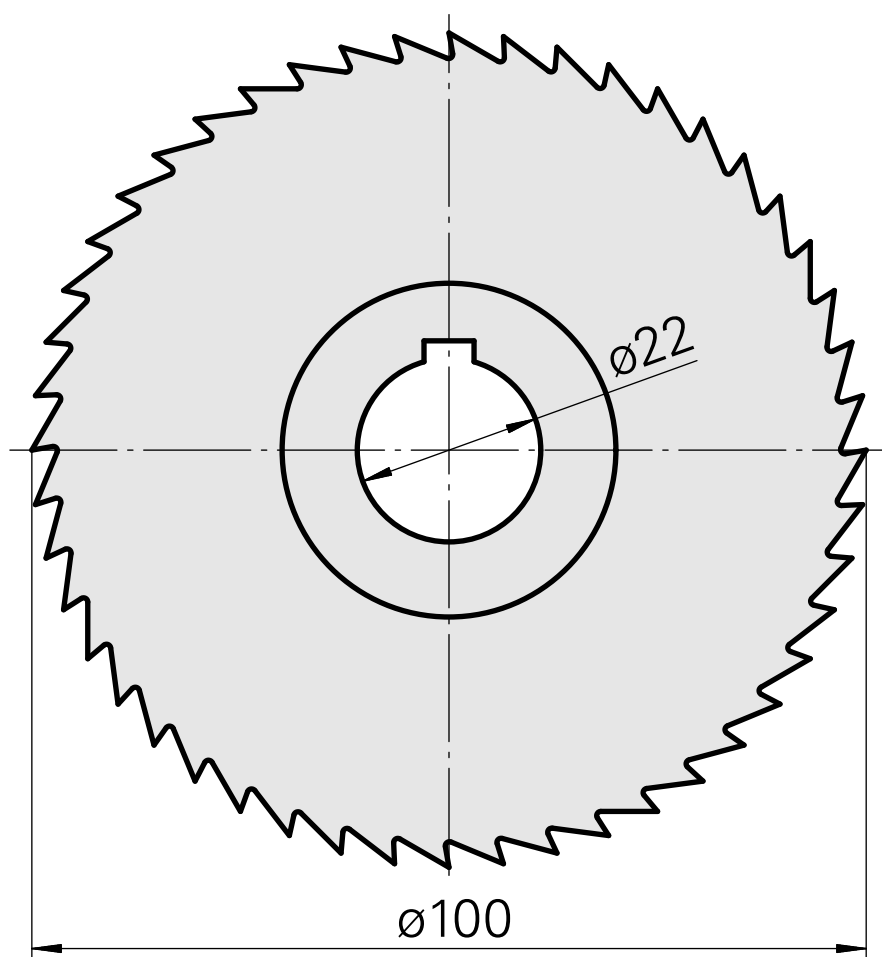

Lame de scie, épaisseur disque de scie circulaire 2,4 mm

Données techniques

Catégorie d'accessoires PO

Fraise-scie circulaire d100

Logement d'outils

22mm

Documents

Aucun téléchargement n'est disponible pour ce produit