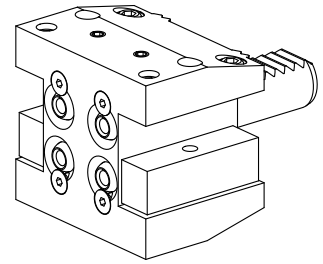

PO de tournage VDI 20 Carré 16x16, double

Technische Daten

Queue VDI	VDI 20
Entraînement	non entraîné
Fixation VDI	Denture W
Arrosage	extérieur
Pression	20 bar
Attachement	Carré 16x16
Réversible 180°	non
X [mm]	50
Y [mm]	–
Z [mm]	±33
Produits INDEX TRAUB	C100

Dokumente

Für dieses Produkt sind keine Downloads vorhanden

Zubehör

Optionales Zubehör

weiteres Zubehör

[Dichtung 6D x 12D x 10,5](#)

Artikel-Id : 10478680

frühere Artikel-Id : W67221.4196

[Kugelspritzdüse D10xM6](#)

Artikel-Id : 11031912

frühere Artikel-Id : W67500.3208

[Senkschraube 8.8 Torx M4x8/T20 M 4x 8/T20 verzinkt 402314 8](#)

Artikel-Id : 10586100

frühere Artikel-Id : 410362.0408

[Düse M6 mit D1,6](#)