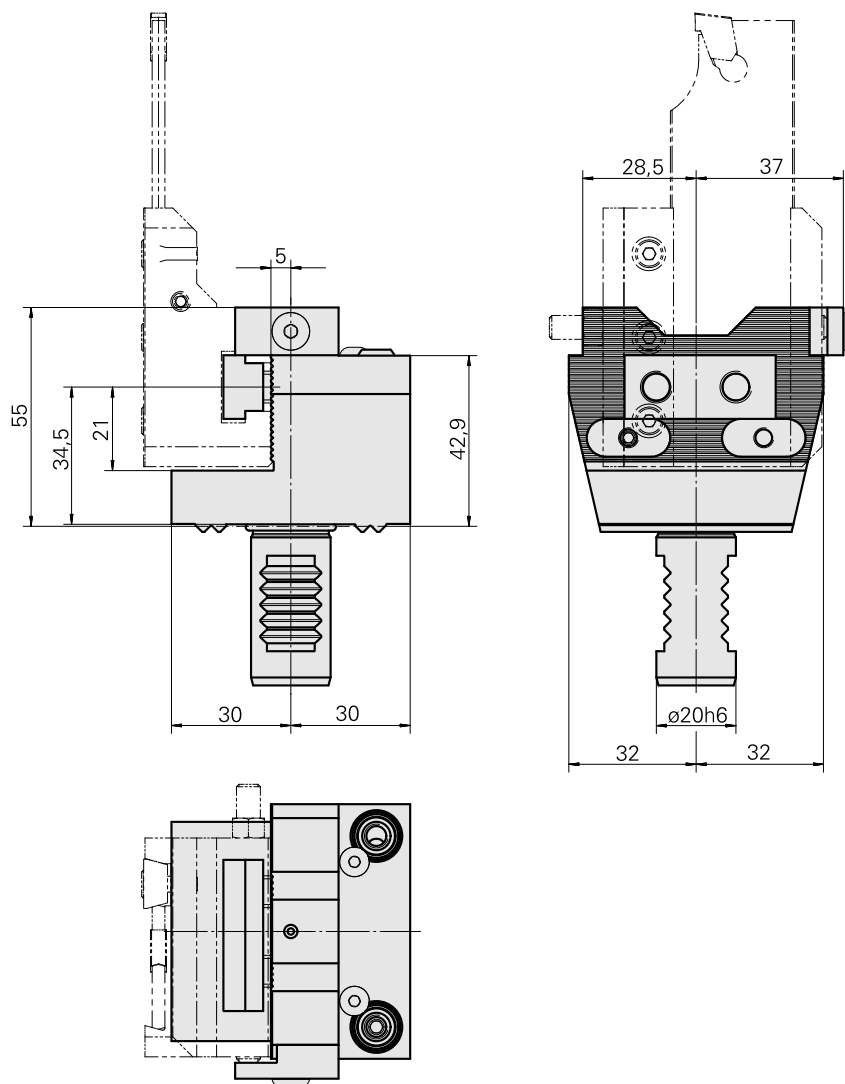

Porte-outil de base VDI 20, réglable dans le sens vertical

Données techniques

Queue VDI	VDI 20
Entraînement	non entraîné
Fixation VDI	Denture W
Pression	20 bar
Réversible 180°	oui
X [mm]	35
Y [mm]	–
Z [mm]	5
Produits INDEX TRAUB	C100

Documents

Aucun téléchargement n'est disponible pour ce produit

Accessoires

Accessoires optionnels

Porte-outils avec queue VDI

[Pièce support plong/fonçage Trapèze 32x5, réglable dans le sens vertical](#)

ID produit : 10361566

Ancienne ID produit : W9990016

Entraînement non entraîné	Arrosage central et extérieur	Pression 20 bar	Attachement Trapèze 32x5
X [mm] 45	Y [mm] –	Z [mm] 32	Produits INDEX TRAUB C100 • TNX65/42

[Pièce support plong/fonçage Trapèze 32x5, réglable dans le sens vertical](#)

ID produit : 10818538

Ancienne ID produit : W9990017

Entraînement non entraîné	Arrosage central et extérieur	Pression 20 bar	Attachement Trapèze 32x5
X [mm] 45	Y [mm] –	Z [mm] 32	Produits INDEX TRAUB C100 • TNX65/42