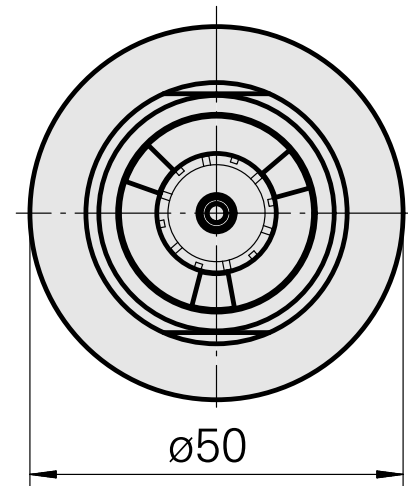

### Données techniques

Catégorie d'accessoires PO

WFB 32-20

Attachement

ER20

Inserts à changement rapide

pince de serrage

---