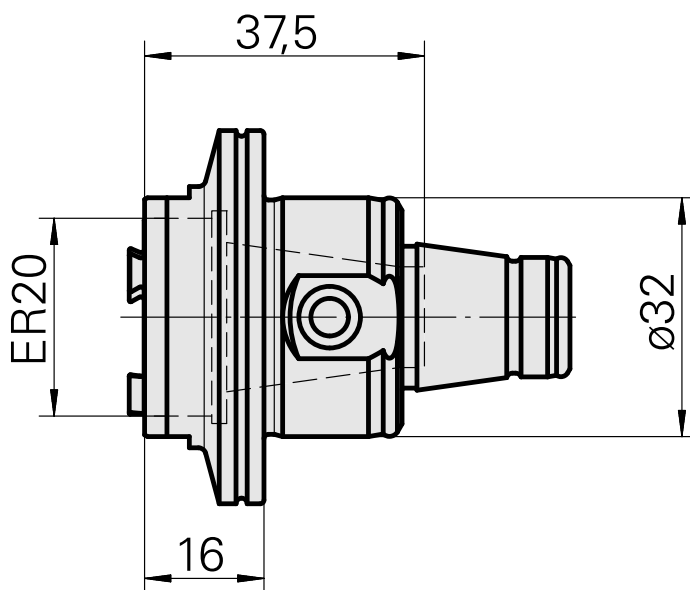

## WFB 32-20 ER20, avec écrou de serrage intérieur

### Données techniques

Catégorie d'accessoires PO

WFB 32-20

Attachement

ER20

Inserts à changement rapide

pince de serrage

---

### [Clé](#)

ID produit : 10085639

Ancienne ID produit : 490219.3201

Catégorie d'accessoires PO Outil	Attachement ER20	Type de pince de bridage ER 20	Type d'écrous de serrage Filet extér
Outil pour pinces de serrage Clé pour écrou de serrage			