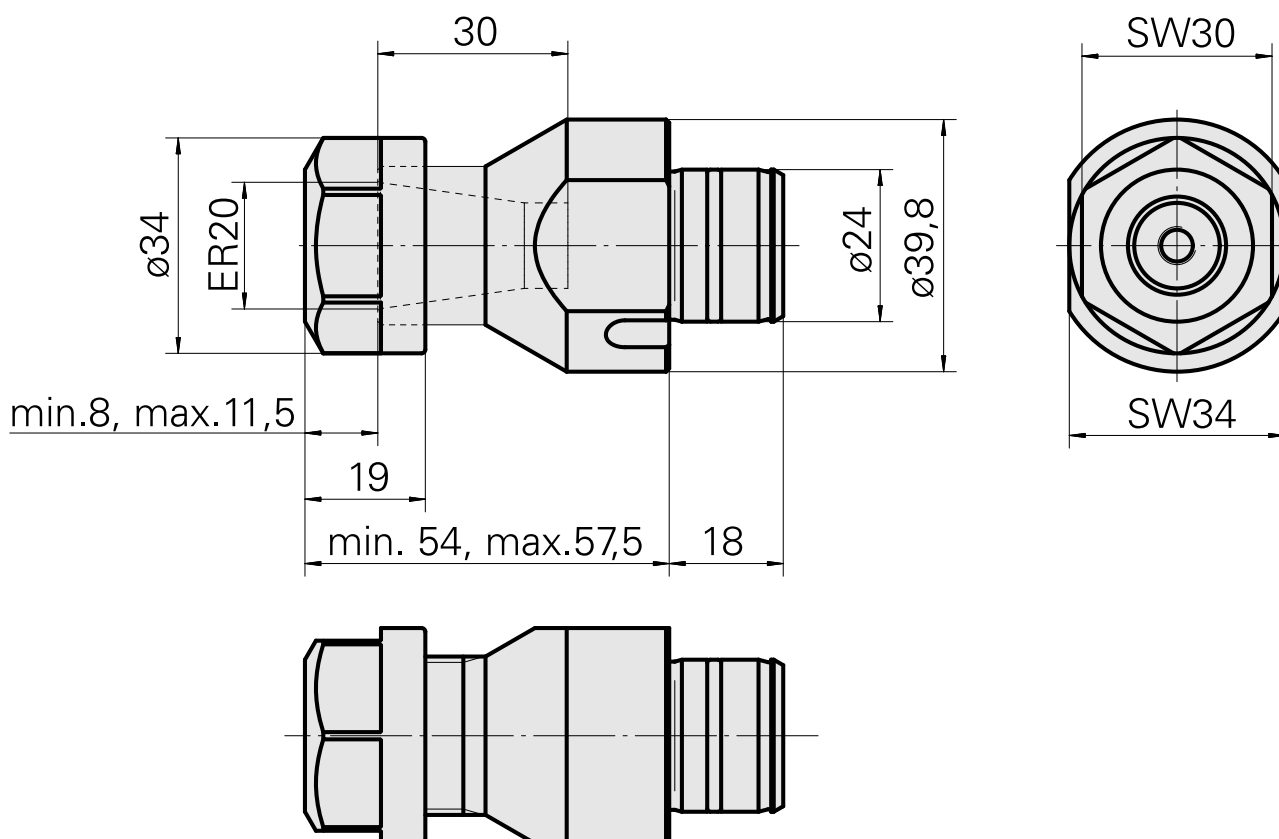

## Attachement ER20

### Données techniques

<b>Entraînement</b>	non entraîné
<b>Arrosage</b>	central
<b>Attachement</b>	ER20
<b>Pression</b>	80 bar
<b>X [mm]</b>	54
<b>Y [mm]</b>	-
<b>Z [mm]</b>	-
<b>Produits INDEX TRAUB</b>	ABC65 • TNK42/65 • TNL18 • TNL20 • TNL32-11 • TNL32 • TNL32-11 compact • TNL20-11 • TNL32 compact • TNK40.2-10 • TNK40.2-8 • TNL20.2