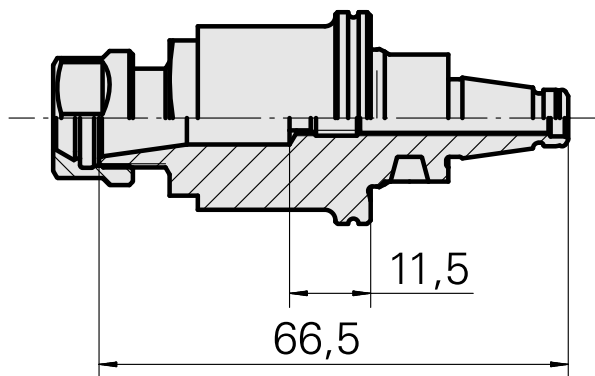

WFB 20-12 ER11

Données techniques

Catégorie d'accessoires PO

WFB 20-12

Attachement

ER11

Inserts à changement rapide

pince de serrage