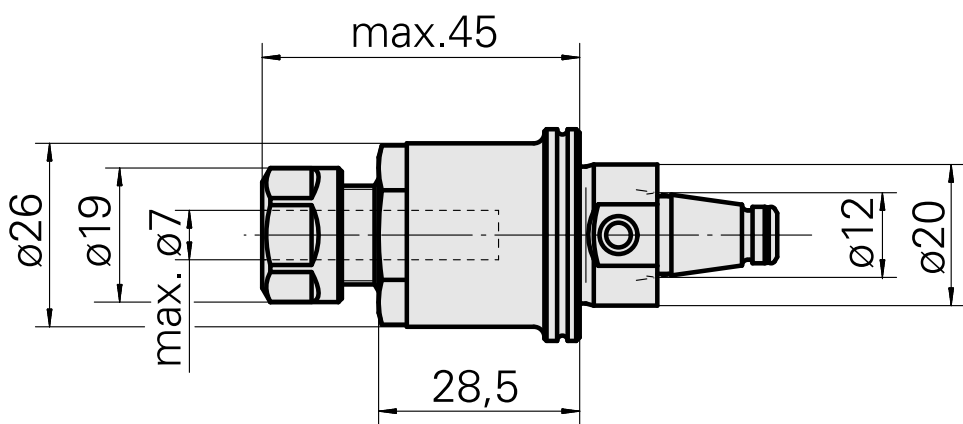

WFB 20-12 ER11

Données techniques

Catégorie d'accessoires PO

WFB 20-12

Attachement

ER11

Inserts à changement rapide

pince de serrage

Documents

Aucun téléchargement n'est disponible pour ce produit

Accessoires

Nécessaire à l'exploitation

[Clé](#)

ID produit : 10969996

Ancienne ID produit : 490219.0111

Catégorie d'accessoires PO Outil	Attachement ER11	Type de pince de bridage ER 11	Type d'écrous de serrage Filet inter
Outil pour pinces de serrage Clé pour écrou de serrage			

INDEX

Pince de taraudage ER11GB

ID produit : 10285407
Ancienne ID produit : 900288

Pince de serrage

ID produit : 10132309
Ancienne ID produit : W999064-
