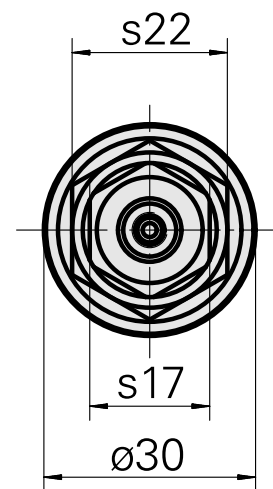

WFB 20-12 ER11

Données techniques

Catégorie d'accessoires PO

WFB 20-12

Attachement

ER11

Inserts à changement rapide

pince de serrage

INDEX

Pince de taraudage ER11GB

ID produit : 10285407
Ancienne ID produit : 900288

Pince de serrage

ID produit : 10132309
Ancienne ID produit : W999064-
