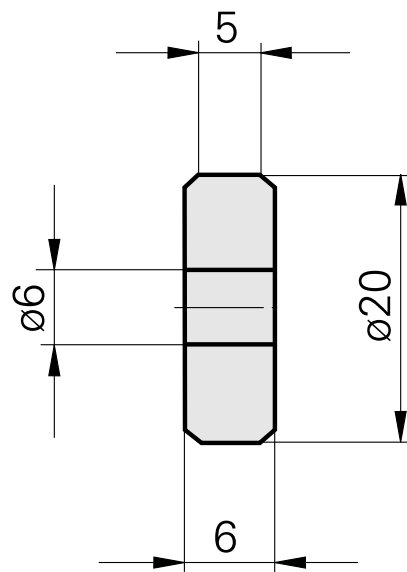

Knurl, form AA, t=0.8 mm (0.031")

Technical data

TH accessories category

Knurling roller

Tool mounting

6mm