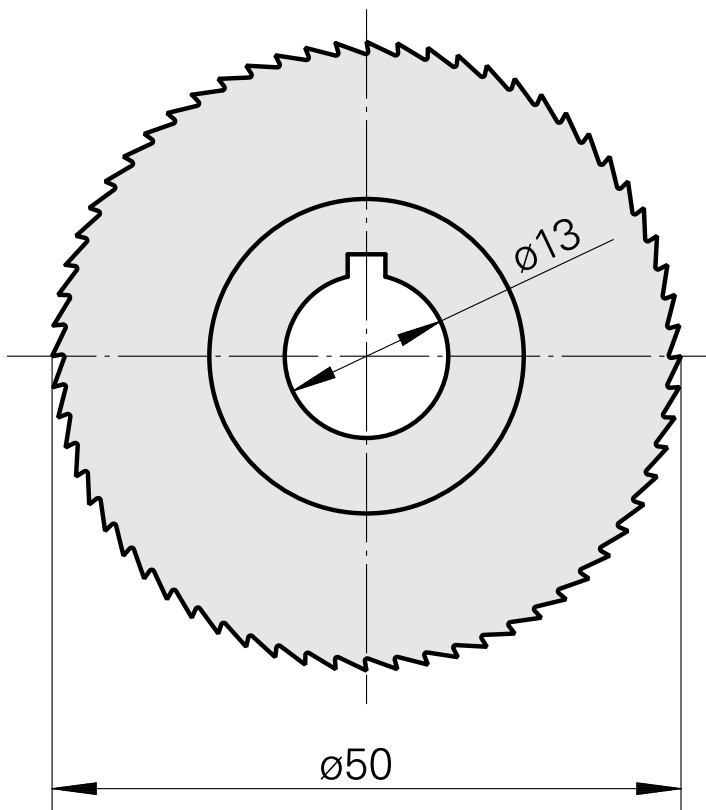

Lame de scie, épaisseur disque de scie circulaire 0,3 mm

Caractéristiques techniques

Catégorie d'accessoires P0

Lame de scie circulaire d50

Logement d'outils

13 mm

Documents

Aucun téléchargement n'est disponible pour ce produit