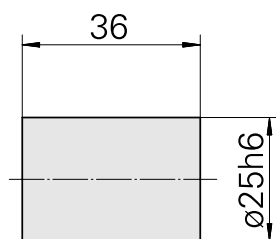

Douille de serrage D25/ pré-taillé

Données techniques

Catégorie d'accessoires PO

Douille de serrage

Attachement

D25

Logement d'outils

pré-taillé