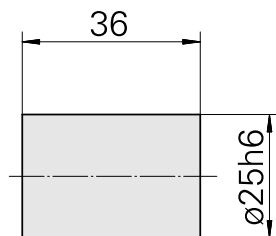

夹紧套 D25/ 经磨削

Características técnicas

PF Categoria de acessórios	Bucha de fixação
Recepção	D25
Alojamento de ferramenta	pré-retificado