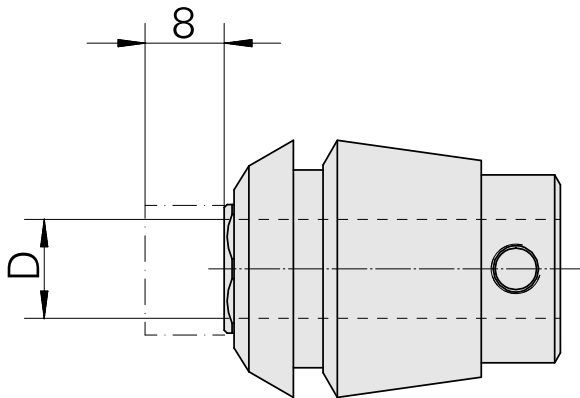

Pince ER pour tarauds ET 1-25 4,5mm

Données techniques

Catégorie d'accessoires PO	Pince ER pour tarauds
Attachement	ER25
Logement d'outils	4,5mm
Type de pince de bridage	ET 1-25

11052907
322460

INDEX

Documents