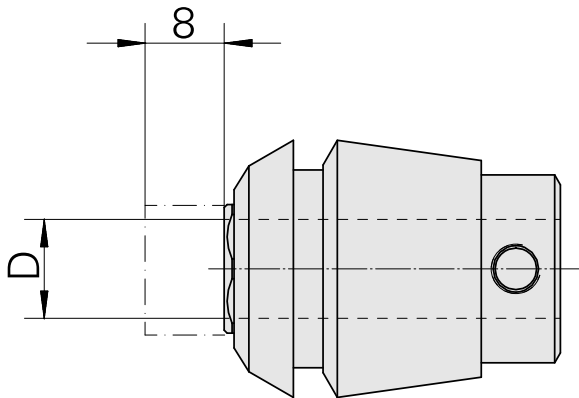

ER-Porta pinça para torneira ET 1-25 4,5

Características técnicas

PF Categoria de acessórios	ER-Porta pinça para torneira
Recepção	ER25
Alojamento de ferramenta	4,5mm
Tipo de pinça de aperto	ET 1-25

11052907
322460