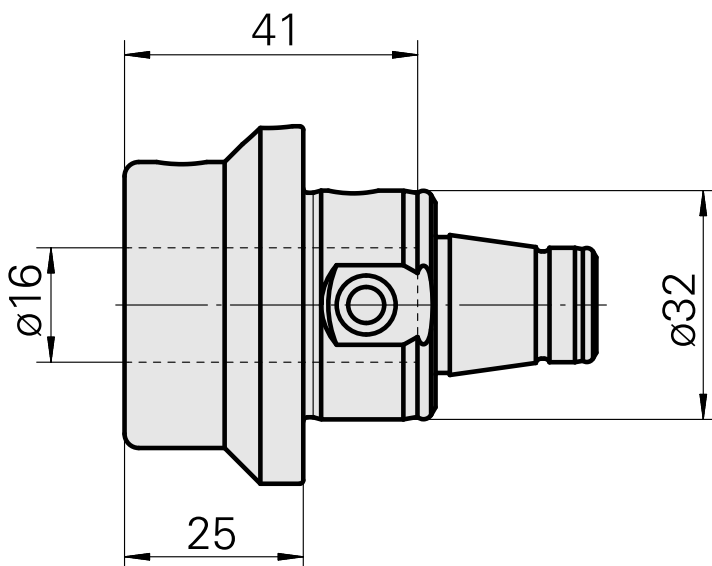

WFB 32-20 D16

Données techniques

Catégorie d'accessoires PO

WFB 32-20

Attachement

D16

Inserts à changement rapide

attachement Weldon

Documents

Aucun téléchargement n'est disponible pour ce produit

Accessoires

Accessoires optionnels

Autres accessoires

[Douille d'attache D16](#)

ID produit : 10623464

Ancienne ID produit : WS7800.43--

[Douille attache colerette D16](#)

ID produit : 10914323

Ancienne ID produit : W67511.04--

[Douille de serrage D16](#)

ID produit : 10981161

Ancienne ID produit : W95280.215-
