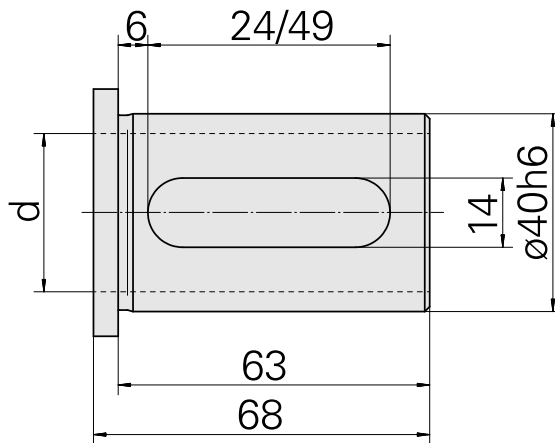

Douille attachement colerette D40/ 8mm

Données techniques

Catégorie d'accessoires PO

Douille attachement colerette

Attachement

D40

Logement d'outils

8mm