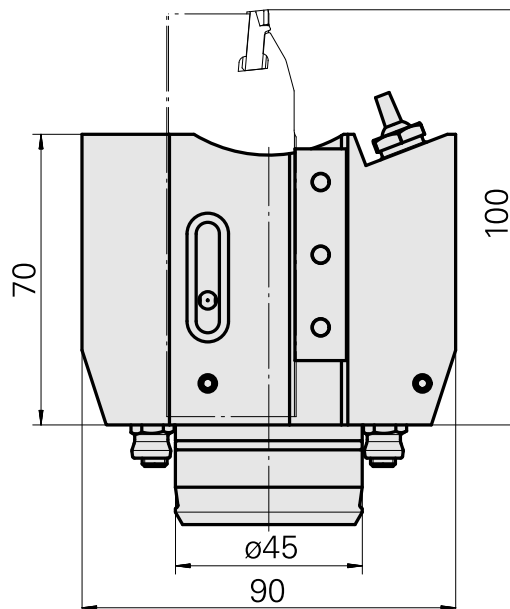

### Données techniques

Queue KPS	KPS 45
Entraînement	non entraîné
Arrosage	central et extérieur
Attachement	Trapèze 32x8
Pression	80 bar
X [mm]	70
Y [mm]	–
Z [mm]	43
Produits INDEX TRAUB	ABC65 • TNK42/65