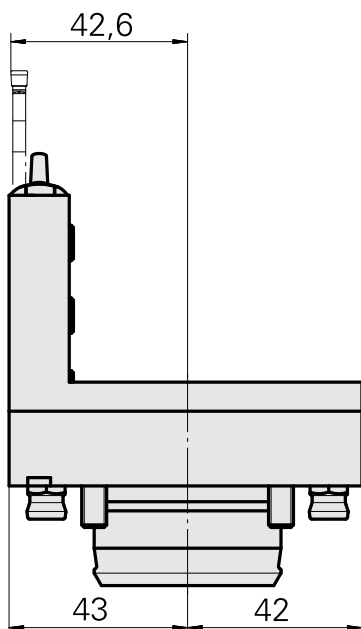

### Données techniques

Queue KPS	KPS 45
Entraînement	non entraîné
Arrosage	central et extérieur
Attachement	Trapèze 32x8
Pression	80 bar
X [mm]	70
Y [mm]	–
Z [mm]	43
Produits INDEX TRAUB	ABC65 • TNK42/65