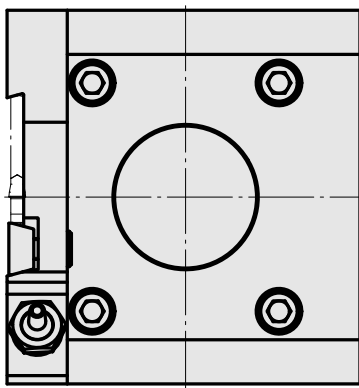

### Données techniques

Queue KPS	KPS 45
Entraînement	non entraîné
Arrosage	central et extérieur
Attachement	Trapèze 32x8
Pression	80 bar
X [mm]	70
Y [mm]	–
Z [mm]	43
Produits INDEX TRAUB	ABC65 • TNK42/65