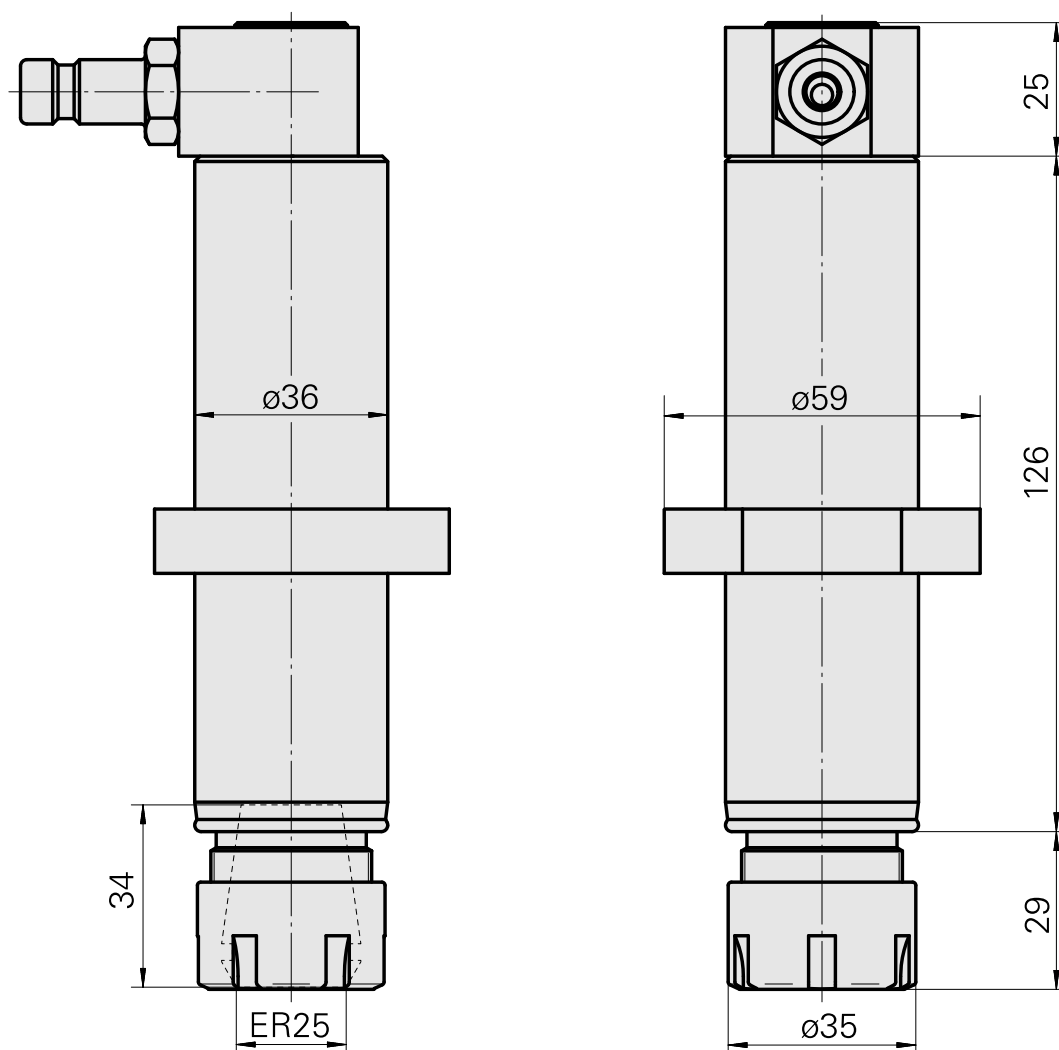

## Porte-foret ER25

### Données techniques

Entraînement	non entraîné
Fixation MS	Bague de serrage D36
Arrosage	central
Pression	80 bar
Attachement	ER25
X [mm]	-
Y [mm]	-
Z [mm]	-
Produits INDEX TRAUB	MS32C • MS52C • MS32-6.2 • MS40-6 • MS40-8 • MS52-6.3 • MS32-6.3