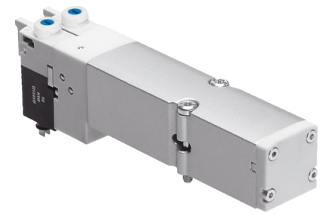

distributeur

Données techniques

Type de rappel

Ressort mécanique

Fonction de distributeur

2x3/2 monostable, fermé

Actuellement, aucun aperçu sur 3 faces n'est disponible pour ce produit

Documents