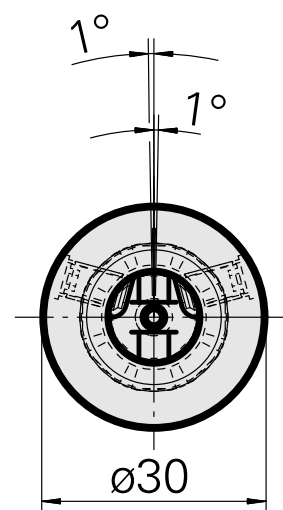

## WFB 20-12 D12, encoche, Horn 108-116

### Données techniques

Catégorie d'accessoires PO

WFB 20-12

Attachement

D12, encoche, Horn 108-116

Inserts à changement rapide

autres attachements