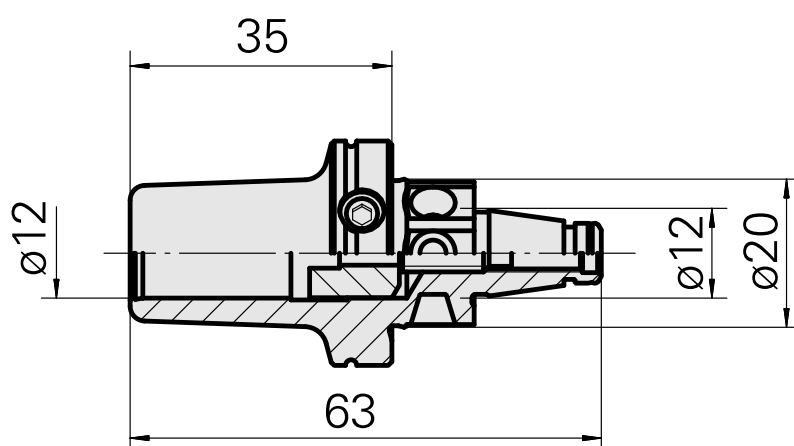

## WFB 20-12 D12, encoche, Horn 108-116

### Données techniques

Catégorie d'accessoires PO

WFB 20-12

Attachement

D12, encoche, Horn 108-116

Inserts à changement rapide

autres attachements