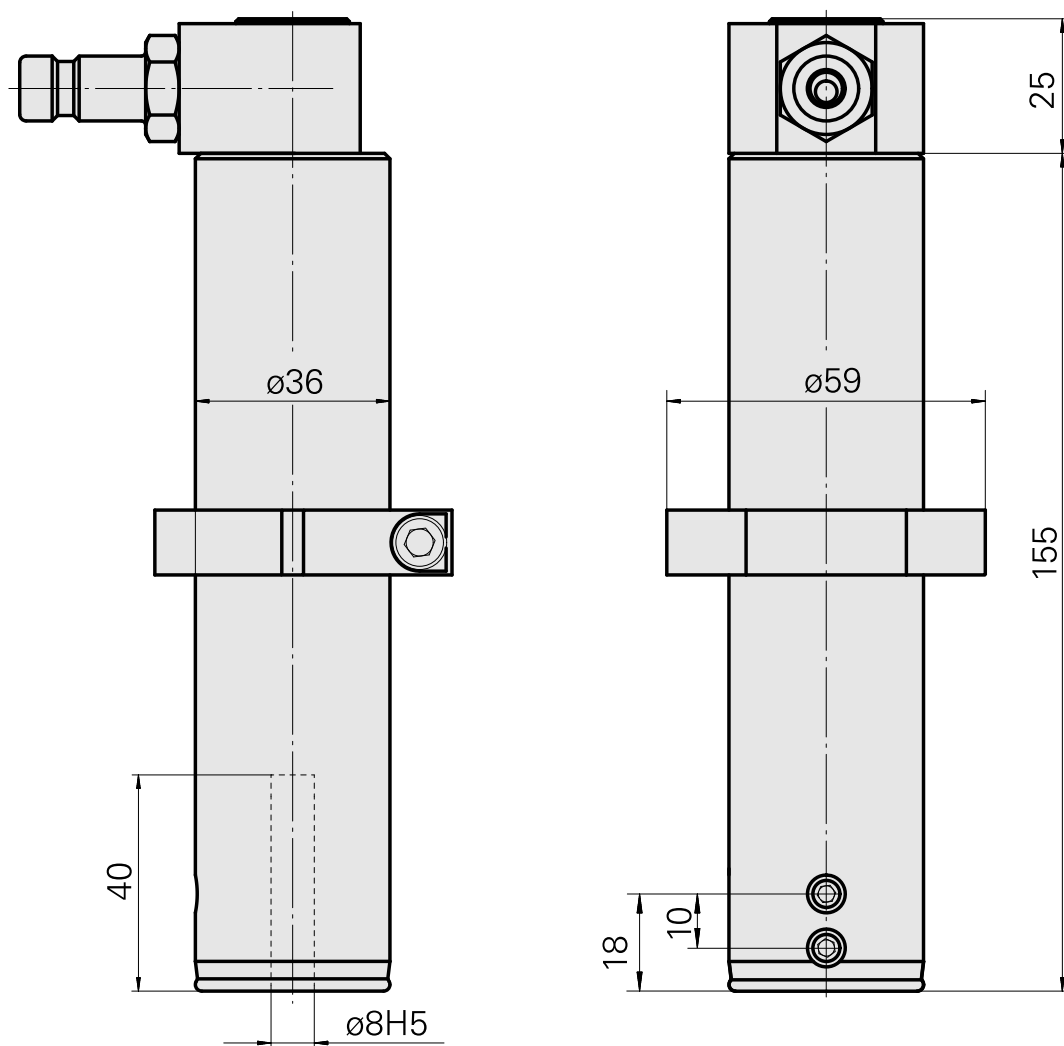

## Porta-brocas D8

### Características técnicas

Acionamento	não acionado
Fixação MS	Trava de anel D36
Refrigeração	interno
Pressão (até)	80 bar
Recepção	D8
X [mm]	-
Y [mm]	-
Z [mm]	-
Produtos INDEX TRAUB	MS32C • MS52C • MS32-6.2 • MS40-6 • MS40-8 • MS52-6.3 • MS32-6.3