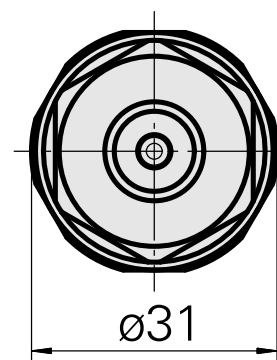

min.26,5 - max.30