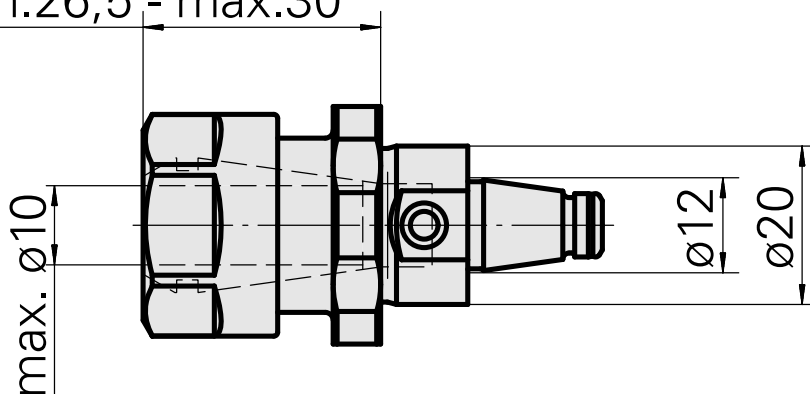

min.26,5 - max.30