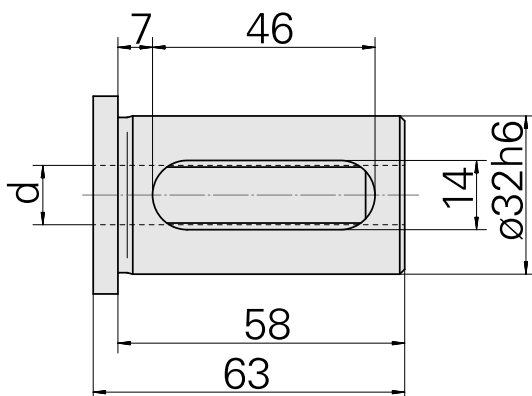

Bucha de montagem com anel D32/ 3/4"

Características técnicas

PF Categoria de acessórios	Bucha de montagem com anel
Recepção	D32
Alojamento de ferramenta	3/4"

Documentos

Não há downloads disponíveis para este produto