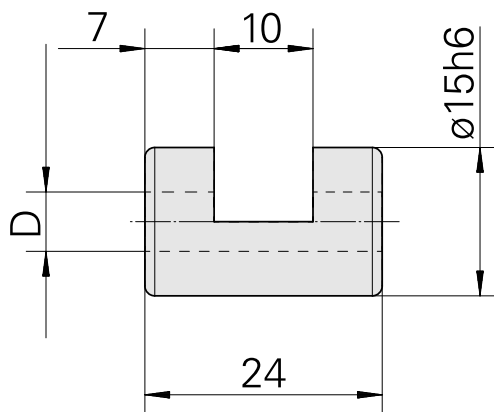

Douille de serrage D15/ 6mm

Données techniques

Catégorie d'accessoires PO	Douille de serrage
Attachement	D15
Logement d'outils	6mm

Documents

Aucun téléchargement n'est disponible pour ce produit