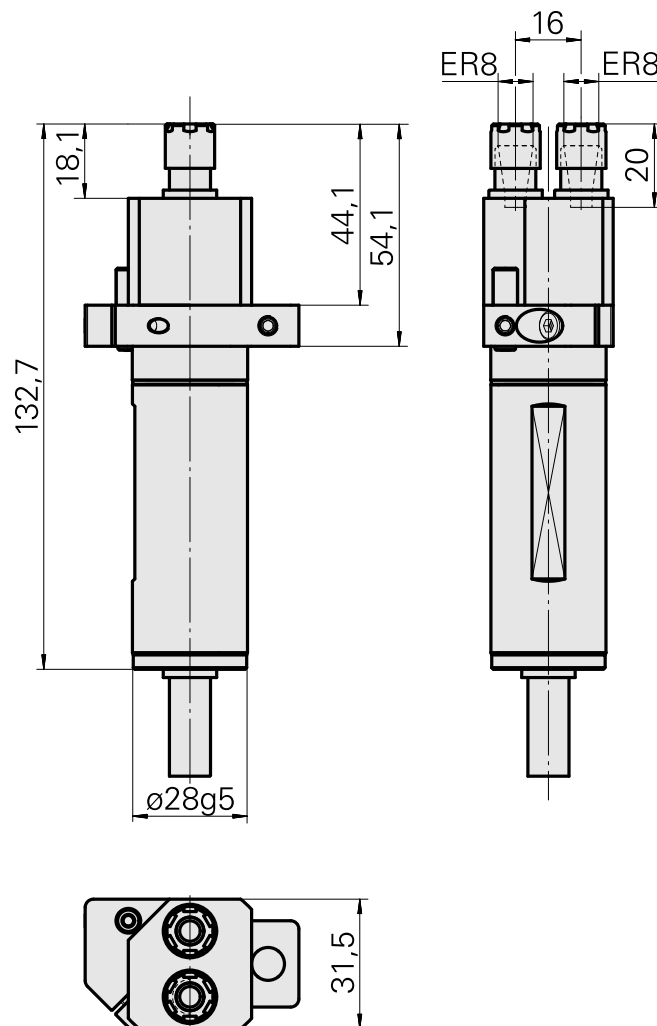

## Porte-foret Queue 28 ER8, double

### Données techniques

Queue TNL	Queue 28
Entraînement	non entraîné
Fixation TNL	Goupille de pré-centrage
Arrosage	central
Pression	120 bar
Attachement	ER8
X [mm]	±8
Y [mm]	-
Z [mm]	54
Produits INDEX TRAUB	TNL12 • TNL12.2