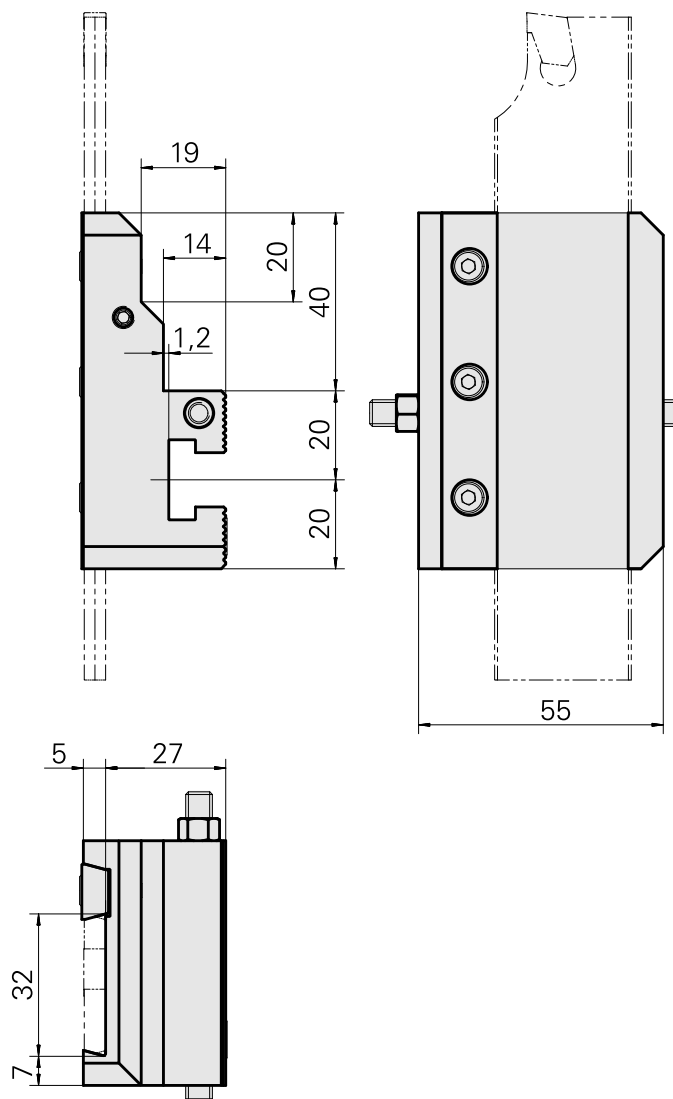

## Pièce support plong/fonçage Trapèze 32x5, réglable dans le sens vertical

### Données techniques

Entraînement	non entraîné
Arrosage	central et extérieur
Pression	20 bar
Attachement	Trapèze 32x5
X [mm]	60
Y [mm]	–
Z [mm]	32
Produits INDEX TRAUB	C42/65 • G160 • ABC • C100 • C200 • G200 • G200.2 • G220 • ABC.2