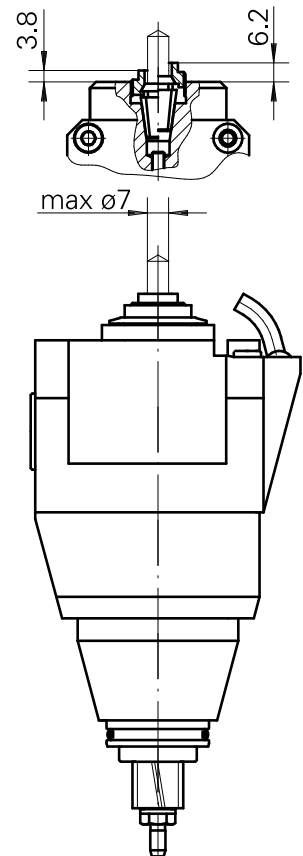

## Unité de perçage Prisme arrondi 1:1,481, ±60°

### Données techniques

Queue TNL	Prisme arrondi
Entraînement	Entraînement global
Fixation TNL	Vis de serrage centrale
Rapport vitesse	1:1,481
Arrosage	extérieur
Pression	30 bar
Attachement	ER11
Produits INDEX TRAUB	TNK36 • TNL26