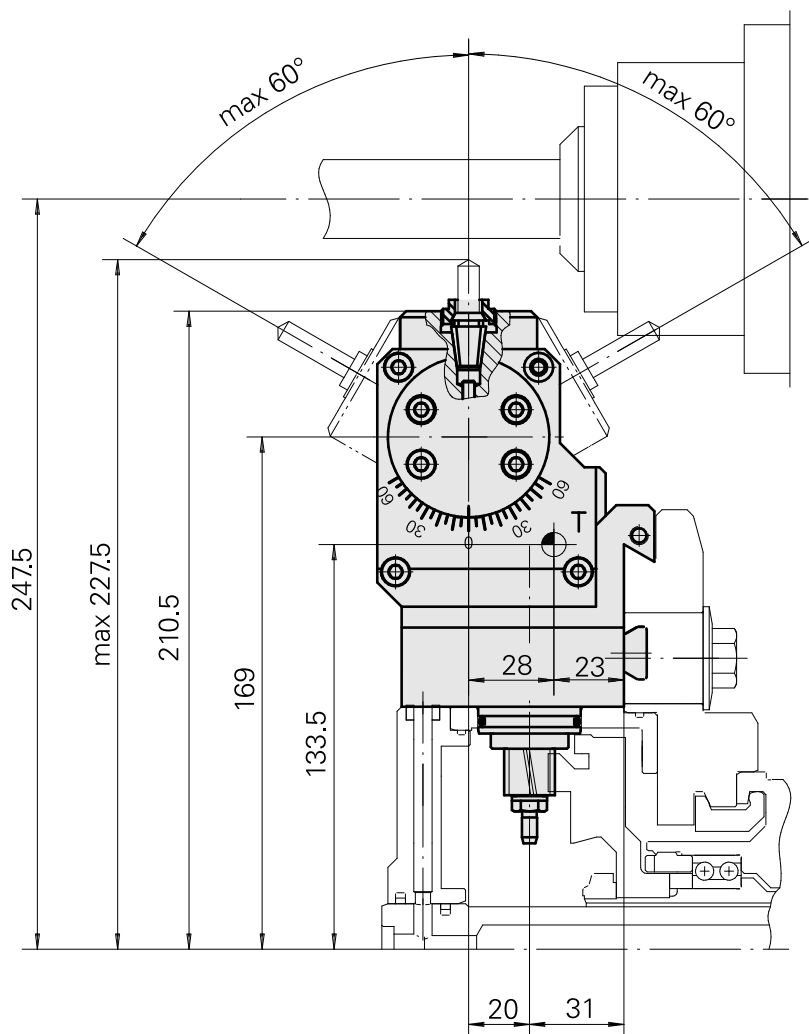

## Unité de perçage Prisme arrondi 1:1,481, ±60°

### Données techniques

Queue TNL	Prisme arrondi
Entraînement	Entraînement global
Fixation TNL	Vis de serrage centrale
Rapport vitesse	1:1,481
Arrosage	extérieur
Pression	30 bar
Attachement	ER11
Produits INDEX TRAUB	TNK36 • TNL26