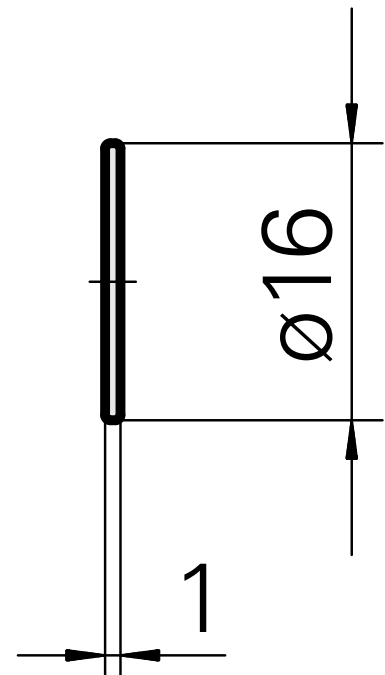

Joint DIN3771/ISO 3601-1 16x1mm

Données techniques

Actuellement, aucune caractéristique technique supplémentaire n'est enregistrée pour ce produit

Documents

Aucun téléchargement n'est disponible pour ce produit