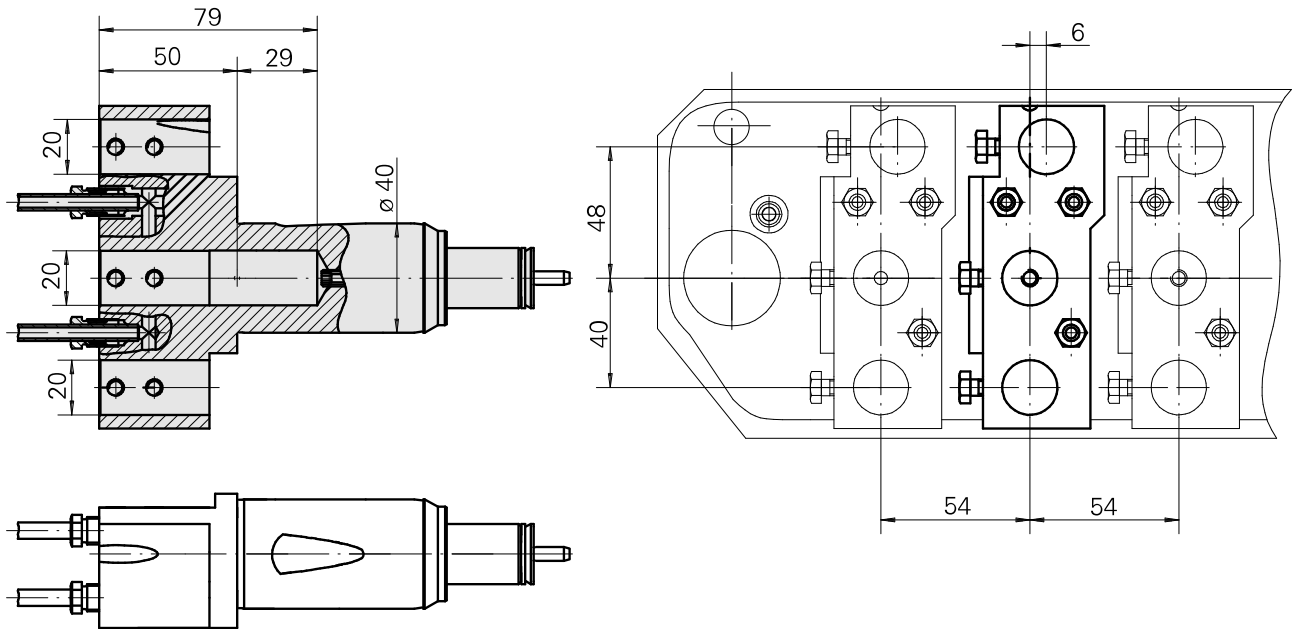

Porte-foret Queue de 40 D20, triple

Données techniques

Queue TNL	Queue de 40
Entraînement	non entraîné
Arrosage	extérieur
Pression	120 bar
Attachement	D20
Produits INDEX TRAUB	TNK36 • TNL26

Remarque

Seulement utilisable sur les postes 2-4 du module d'usinage en reprise avec l'axe Y ! Alimentation interne de réfrigérant/lubrifiant d'arrosage sous haute pression seulement disponible pour le logement du milieu.

Documents

Aucun téléchargement n'est disponible pour ce produit

Accessoires

Accessoires optionnels

Autres accessoires

[Douille attachement collerette D20](#)

ID produit : 10063939

Ancienne ID produit : W68510.04--
