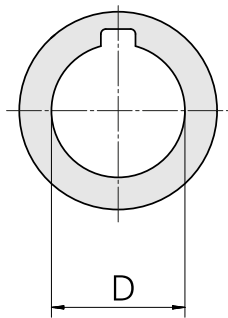

Bague, largeur 1 mm

Données techniques

Catégorie d'accessoires PO

Attachement

Bague porte-fraise

Arbre porte-fraise D8

Documents

Aucun téléchargement n'est disponible pour ce produit