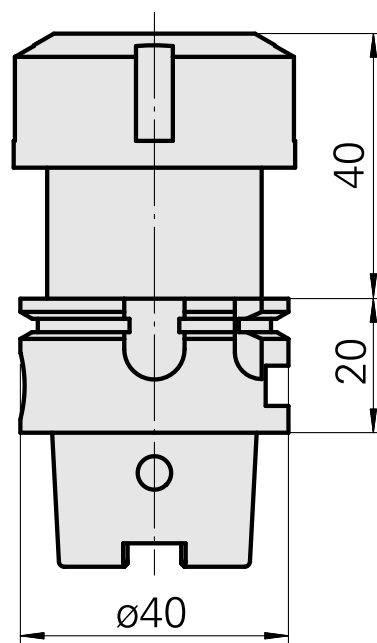

## Porte-foret HSK 40 A ER 25

### Caractéristiques techniques

Queue HSK	HSK 40
Forme HSK	A
Attachement	ER 25
Arrosage	central
Pression	80 bar
X [mm]	60
Produits INDEX TRAUB	G160 • G200.2 • G220 • R200 • TNX65/42 • G220.3 • TNX220.3