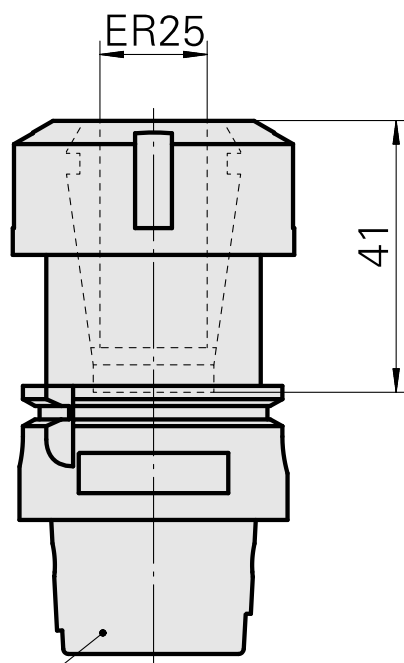

## Porte-foret HSK 40 A ER 25

### Caractéristiques techniques

Queue HSK	HSK 40
Forme HSK	A
Attachement	ER 25
Arrosage	central
Pression	80 bar
X [mm]	60
Produits INDEX TRAUB	G160 • G200.2 • G220 • R200 • TNX65/42 • G220.3 • TNX220.3