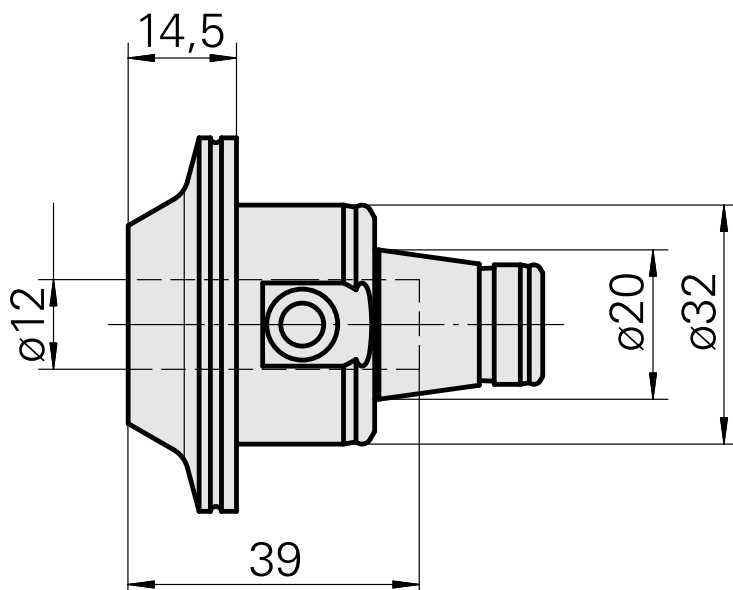

WFB 32-20 D12

Données techniques

Catégorie d'accessoires PO

WFB 32-20

Attachement

D12

Inserts à changement rapide

attachement Weldon

Documents

Aucun téléchargement n'est disponible pour ce produit

Accessoires

Accessoires optionnels

Autres accessoires

[Douille attachement collerette D12](#)

ID produit : 11060576

Ancienne ID produit : W94280.21--
