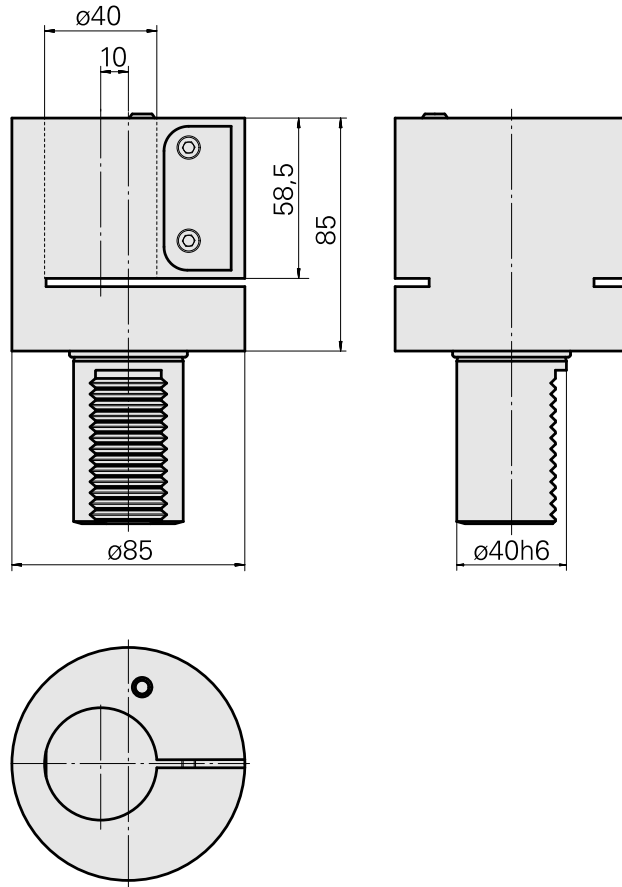

Porte-foret VDI 40 D40

Características técnicas

Queue VDI	VDI 40
Entraînement	non entraîné
Fixation VDI	aucune
Arrosage	extérieur
Pression	20 bar
Attachement	D40
Réversible 180°	non
X [mm]	85
Y [mm]	–
Z [mm]	10
Produits INDEX TRAUB	V200 • V160C • V160G • V300 • TNA400 • B400 • B500 • TNA500.2 • TNA400.2 • TNA400.3 • B400.3 • B500.3 • TNA500.3

Nota

Alojamento excêntrico!

Documentos

Não há downloads disponíveis para este produto

Acessórios

Acessórios opcionais

Outros acessórios

[Douille d'attache D40 2x forage](#)

ID do produto : 10159790

ID anterior do produto : W64220.02--

[Douille d'attache D40 3x forage](#)

ID do produto : 10789882

ID anterior do produto : W64221.14--

[Buse à bille Ø14 M6 14D/M6](#)

ID do produto : 10358770