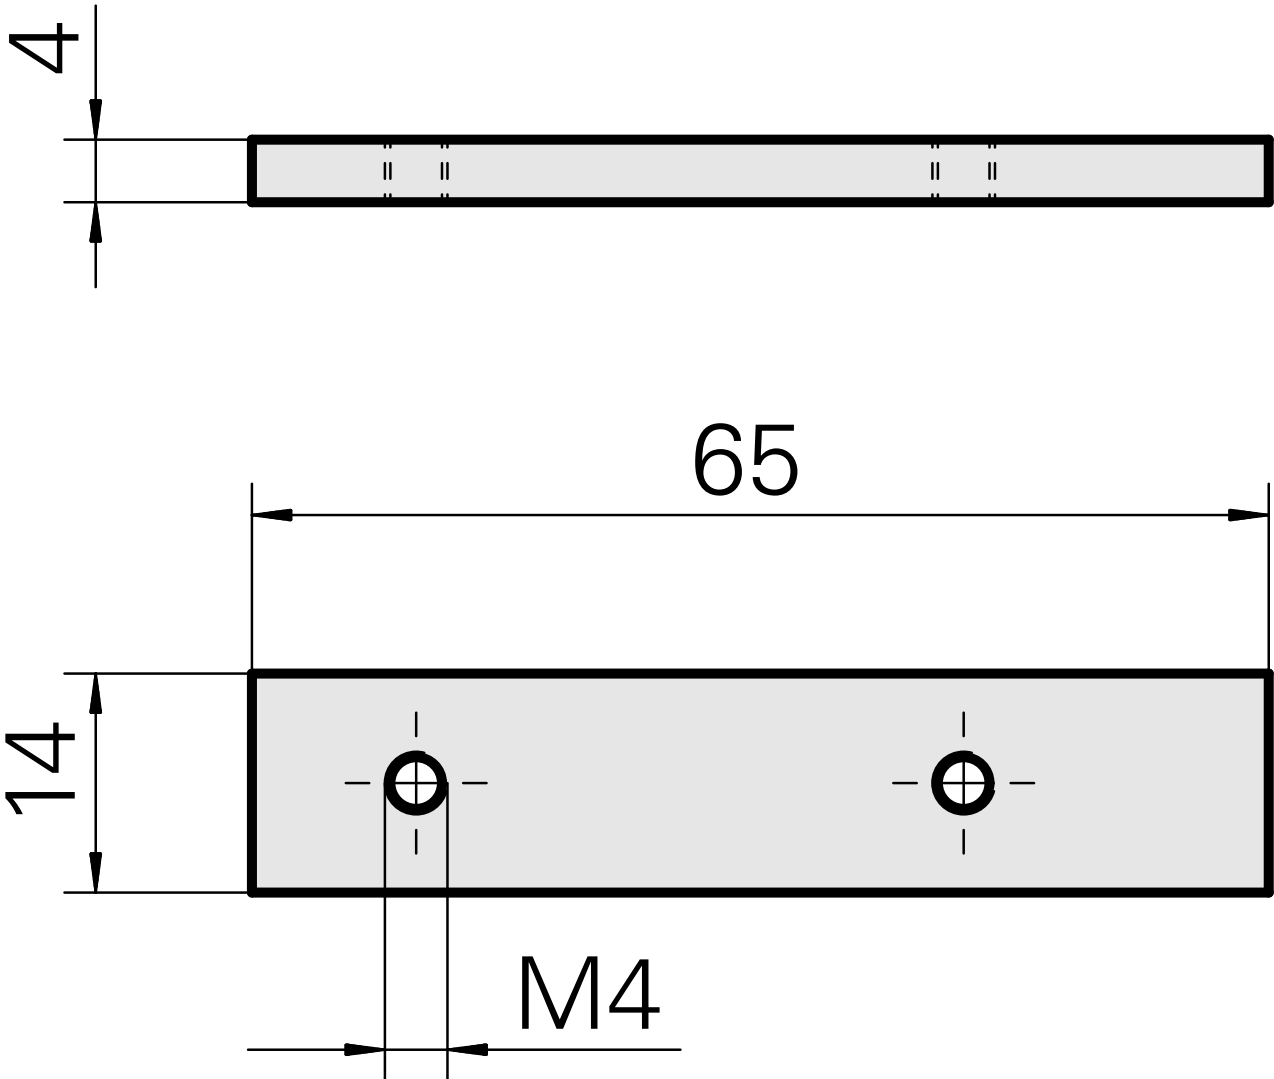

plaque, hauteur 4 mm

Données techniques

Catégorie d'accessoires PO

Plaque de compensation

Attachement

Carré 16x16

Documents

Aucun téléchargement n'est disponible pour ce produit