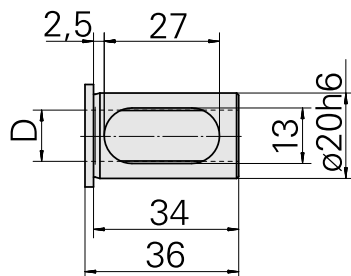

Douille attachement colerette D20/ 11mm

Données techniques

Catégorie d'accessoires PO

Douille attachement colerette

Attachement

D20

Logement d'outils

11mm