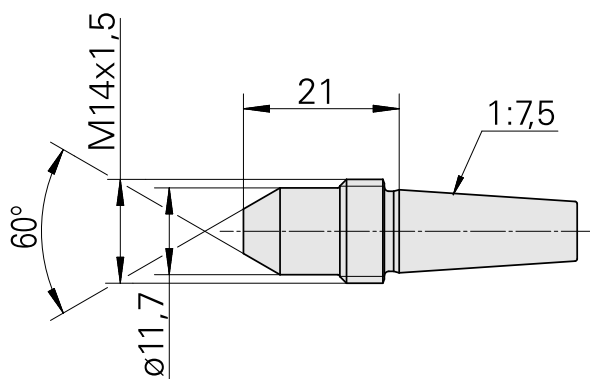

Pointe de centrage, 60° D11,7 mm avec centre pour corps creux

Données techniques

Catégorie d'accessoires PO

Attachement

Pointe de guidage, universelle

D11,2/Cône 1:7,5

Documents

Aucun téléchargement n'est disponible pour ce produit

Accessoires

Accessoires optionnels

Accessoires de porte-outils

[Ecrou a encoches M 14x1,5 4H](#)

ID produit : 11061020

Ancienne ID produit : 415302.1415
