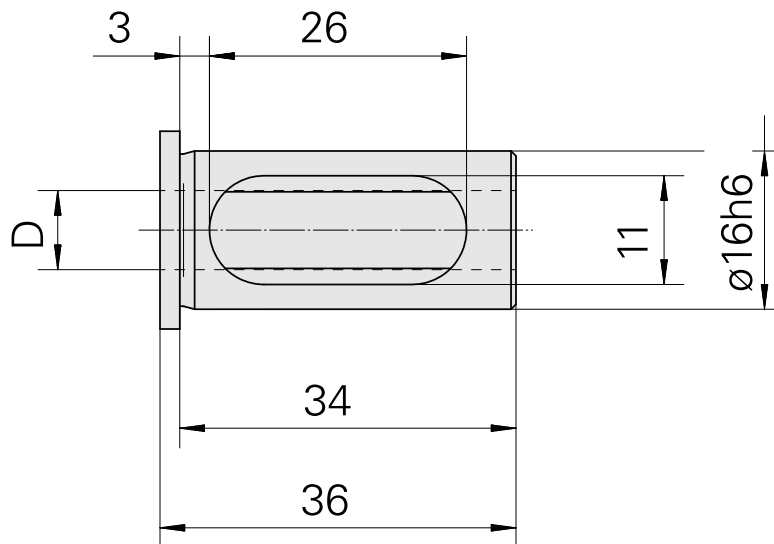

Douille attachement colerette D16/ 5mm

Données techniques

Catégorie d'accessoires PO

Douille attachement colerette

Attachement

D16

Logement d'outils

5mm