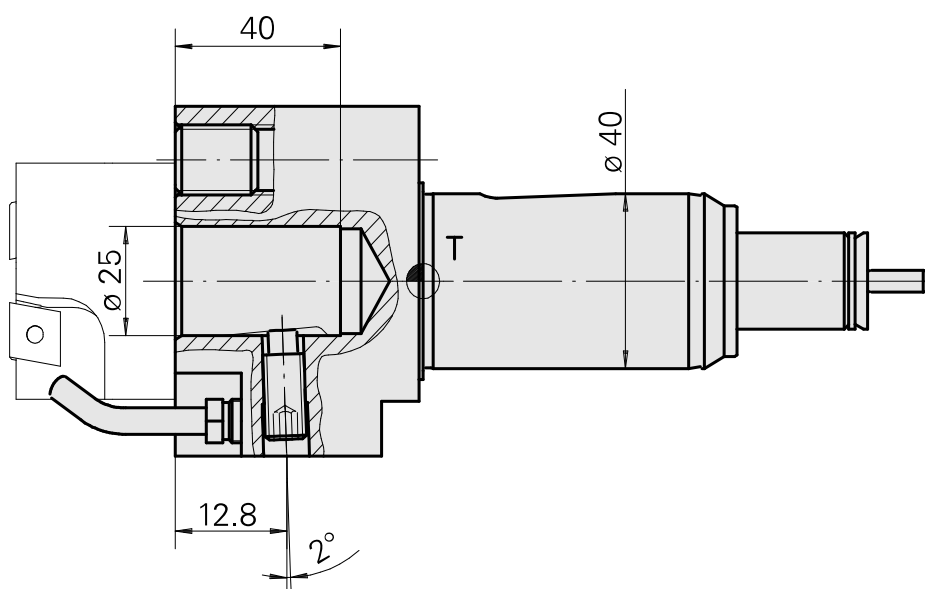

Portapunte Gambo 40 DIN 1835 E D25

Caratteristiche tecniche

Gambo TNL	Gambo 40
Azionamento	non azionato
Raffreddamento	esterno
Pressione	120 bar
Attacco	D25
Prodotti INDEX TRAUB	TNK36 • TNL26

11005237
984763