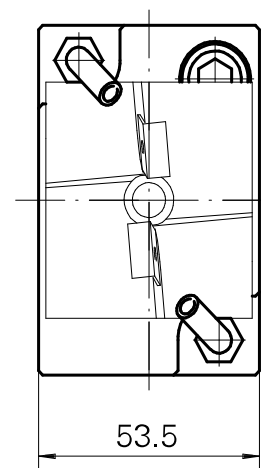

Porte-foret Queue de 40 DIN 1835 E D25

Caractéristiques techniques

Queue TNL	Queue de 40
Entraînement	non entraîné
Arrosage	extérieur
Pression	120 bar
Attachement	D25
Produits INDEX TRAUB	TNK36 • TNL26

11005237
984763