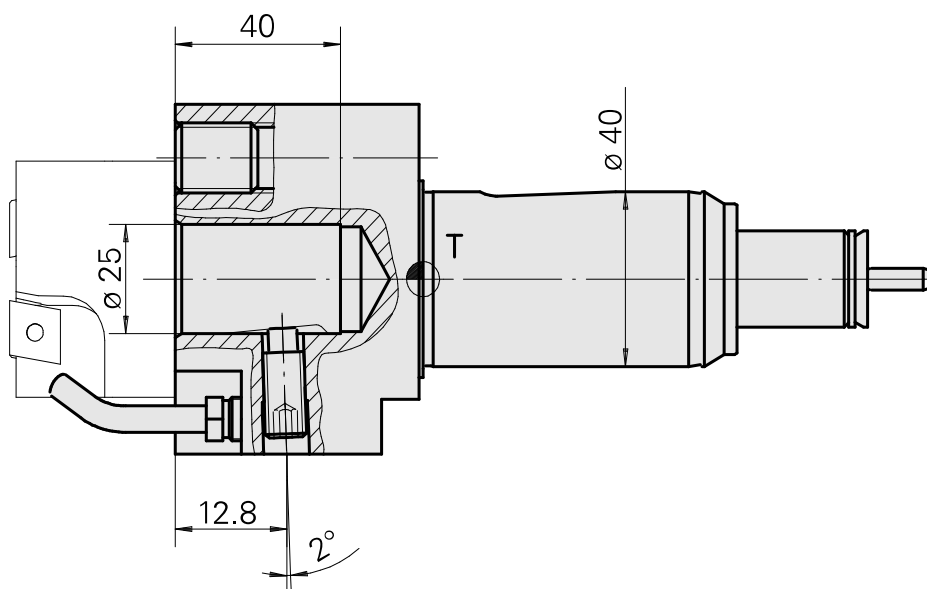

Porte-foret Queue de 40 DIN 1835 E D25

Caractéristiques techniques

Queue TNL	Queue de 40
Entraînement	non entraîné
Arrosage	extérieur
Pression	120 bar
Attachement	D25
Produits INDEX TRAUB	TNK36 • TNL26

11005237
984763