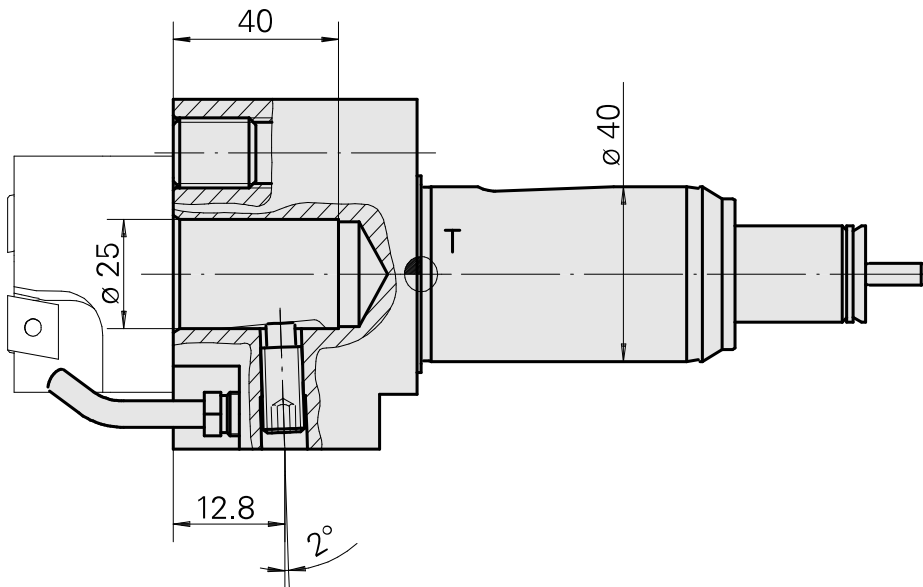

Porte-foret Queue de 40 DIN 1835 E D25

Données techniques

Queue TNL	Queue de 40
Entraînement	non entraîné
Arrosage	extérieur
Pression	120 bar
Attachement	D25
Produits INDEX TRAUB	TNK36 • TNL26

11005237
984763