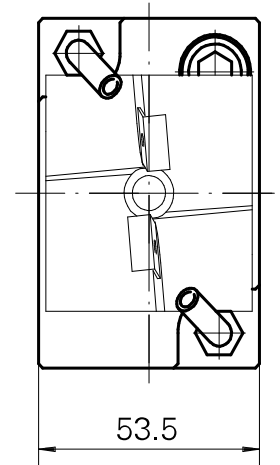

Porte-foret Queue de 40 DIN 1835 E D25

Données techniques

Queue TNL	Queue de 40
Entraînement	non entraîné
Arrosage	extérieur
Pression	120 bar
Attachement	D25
Produits INDEX TRAUB	TNK36 • TNL26

11005237
984763