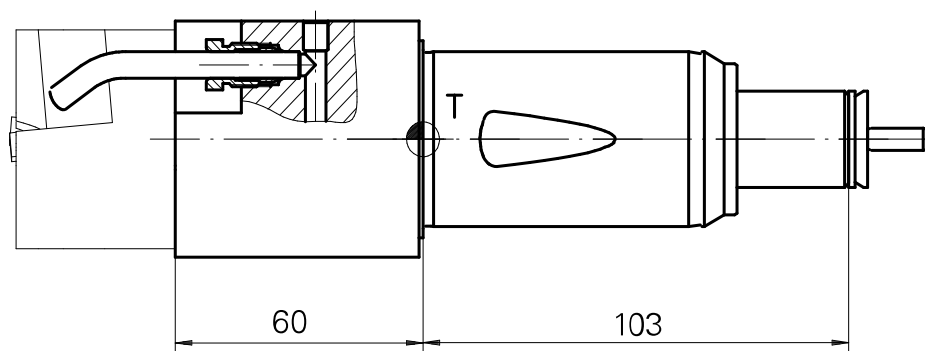

Portapunte Gambo 40 DIN 1835 E D25

Caratteristiche tecniche

Gambo TNL	Gambo 40
Azionamento	non azionato
Raffreddamento	esterno
Pressione	120 bar
Attacco	D25
Prodotti INDEX TRAUB	TNK36 • TNL26

11005237
984763