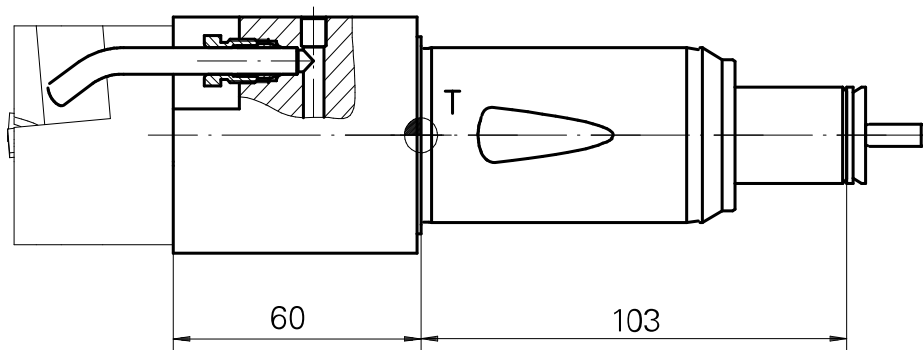

Porte-foret Queue de 40 DIN 1835 E D25

Données techniques

Queue TNL	Queue de 40
Entraînement	non entraîné
Arrosage	extérieur
Pression	120 bar
Attachement	D25
Produits INDEX TRAUB	TNK36 • TNL26

11005237
984763