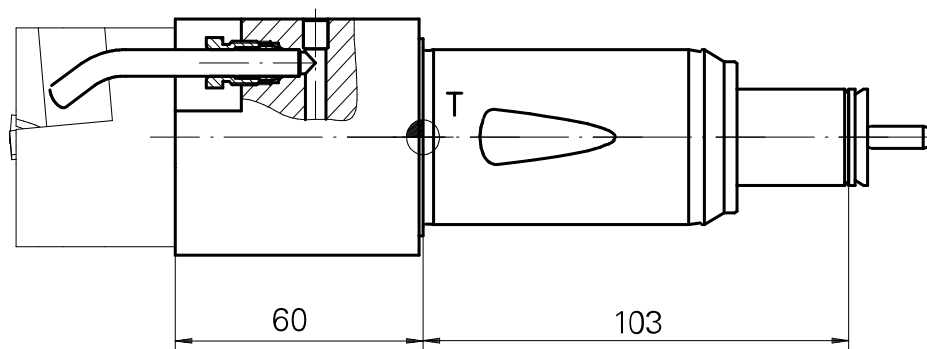

Porte-foret Queue de 40 DIN 1835 E D25

Caractéristiques techniques

Queue TNL	Queue de 40
Entraînement	non entraîné
Arrosage	extérieur
Pression	120 bar
Attachement	D25
Produits INDEX TRAUB	TNK36 • TNL26

11005237
984763