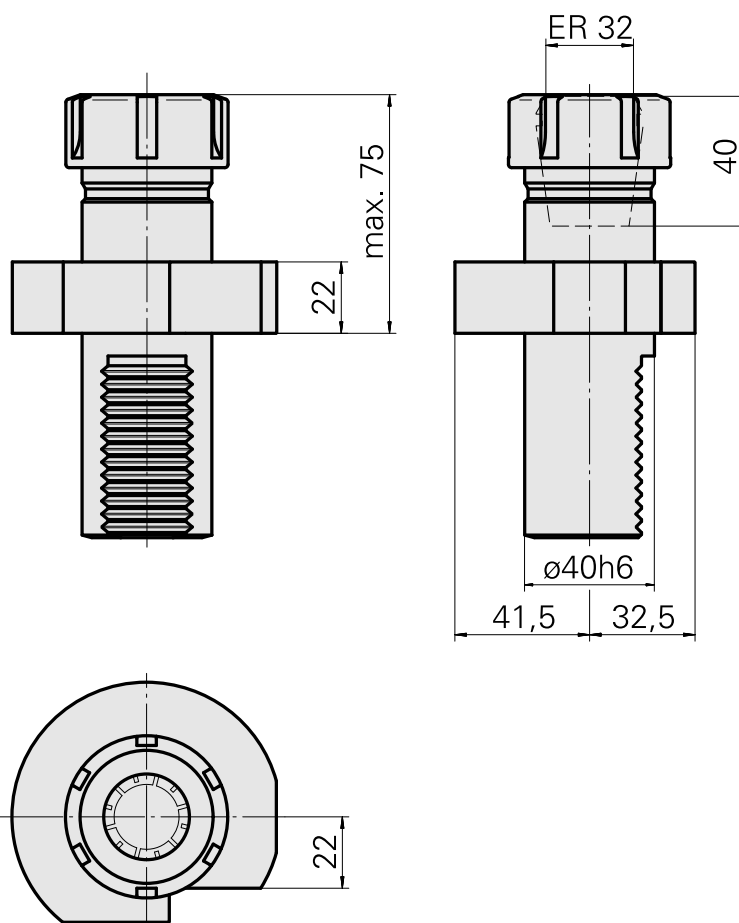

Porte-foret VDI 40 ER32, Forme E4

Données techniques

Queue VDI	VDI 40
Entraînement	non entraîné
Fixation VDI	aucune
Arrosage	central
Pression	40 bar
Attachement	ER32
Réversible 180°	non
X [mm]	85
Y [mm]	–
Z [mm]	–
Produits INDEX TRAUB	V200 • V160C • V160G • V300 • TNA400 • B400 • B500 • TNA500.2 • TNA400.2 • TNA400.3 • B400.3 • B500.3 • TNA500.3

Documents

Aucun téléchargement n'est disponible pour ce produit

Accessoires

Nécessaire à l'exploitation

[Clé](#)

ID produit : 10181051

Ancienne ID produit : 490219.0321

Catégorie d'accessoires PO Outil	Attachement ER32	Type de pince de bridage ER 32	Type d'écrous de serrage Filet inter
Outil pour pinces de serrage Clé pour écrou de serrage			

Accessoires optionnels

Accessoires de porte-outils

[Ecou de serrage](#)

ID produit : 10117729

Ancienne ID produit : 901939.0321

Catégorie d'accessoires PO Écrou de serrage	Attachement ER32	Type de pince de bridage ER 32	Type d'écrous de serrage Filet inter
--	---------------------	-----------------------------------	---

INDEX

Pince de taraudage

ID produit : 10601144
Ancienne ID produit : WZ9990.9509F

Pince de serrage

ID produit : 10659178
Ancienne ID produit : W999068-
