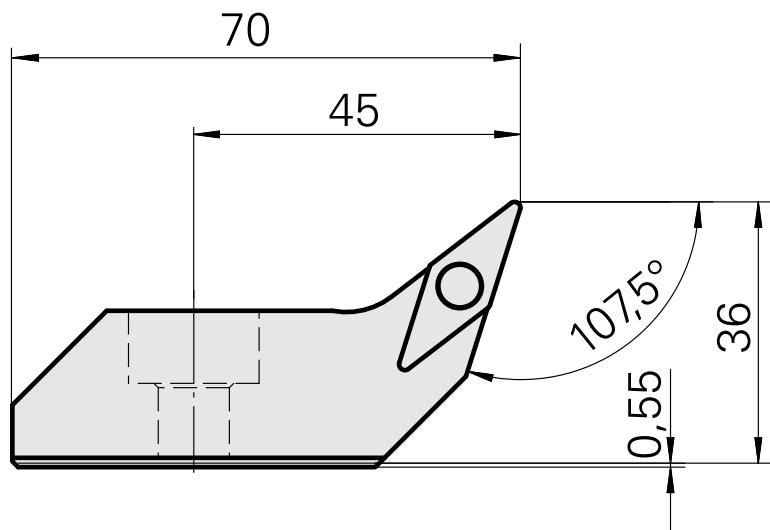

Tête d'alésage pour VB.. 1604..

Données techniques

Attachement	pour VB.. 1604..
Arrosage	central
Pression	50 bar
X [mm]	36
Z [mm]	45
Produits INDEX TRAUB	G220 • G420 • G520 • G320.2 • G220.3 • TNX220.3

Documents