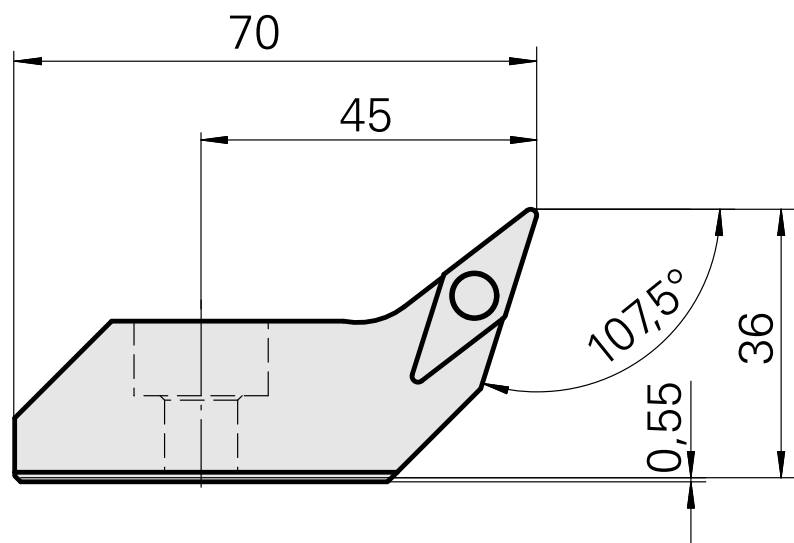

Ausdrehkopf für VB.. 1604..

Technische Daten

Aufnahme	für VB.. 1604..
Kühlung	innen
Druck	50 bar
X [mm]	36
Z [mm]	45
Produkte INDEX TRAUB	G420 • G520 • G320.2 • G220.3 • TNX220.3

Dokumente

Für dieses Produkt sind keine Downloads vorhanden