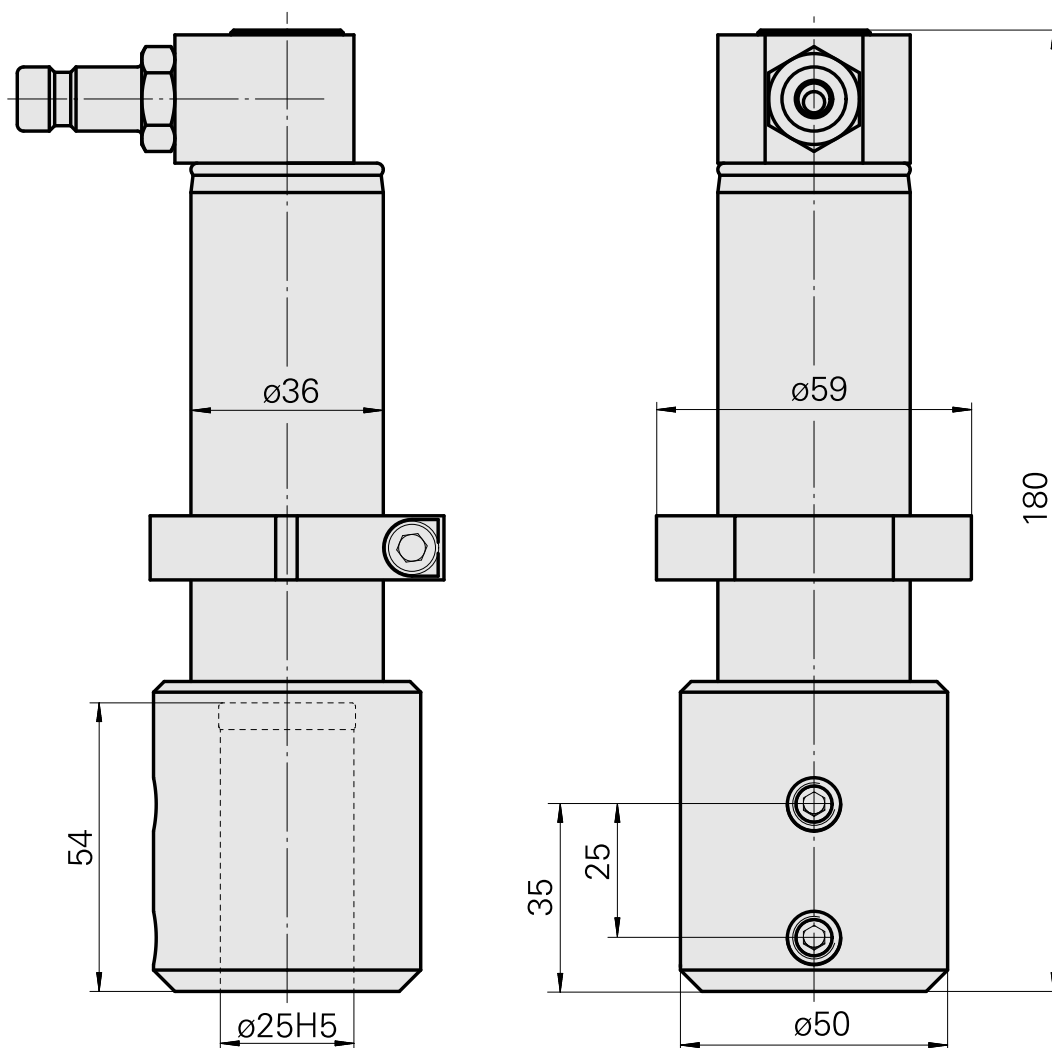

Porte-foret D25

Données techniques

Entraînement	non entraîné
Fixation MS	Bague de serrage D36
Arrosage	central
Pression	80 bar
Attachement	D25
X [mm]	-
Y [mm]	-
Z [mm]	-
Produits INDEX TRAUB	MS32C • MS52C • MS32-6.2 • MS40-6 • MS40-8 • MS52-6.3 • MS32-6.3

Documents

Aucun téléchargement n'est disponible pour ce produit

Accessoires

Accessoires optionnels

Autres accessoires

[Douille attachement collerette D25](#)

ID produit : 10070544

Ancienne ID produit : W62221.41--

[Embrayage SP-006-0-WR513-11-2 Serie LP](#)

ID produit : 10837142

Ancienne ID produit : 474940.0112

[Nipple SP-006-1-WR013-11 Serie LP](#)

ID produit : 10186287

Ancienne ID produit : 474946.25
