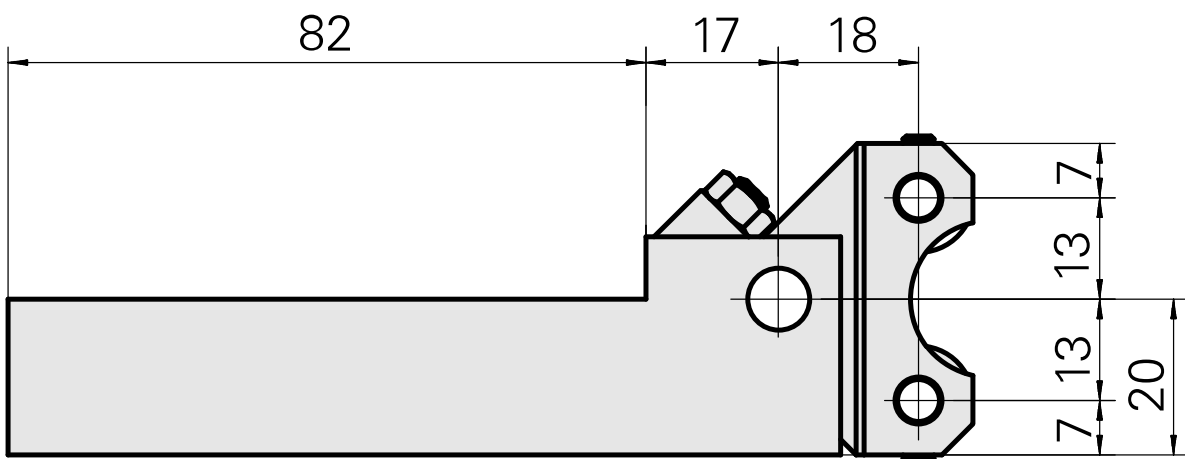

Garniture, pour 2 molettes

Données techniques

Catégorie d'accessoires PO

Porte-molette

Attachement

Carré 20x20

Documents

Aucun téléchargement n'est disponible pour ce produit