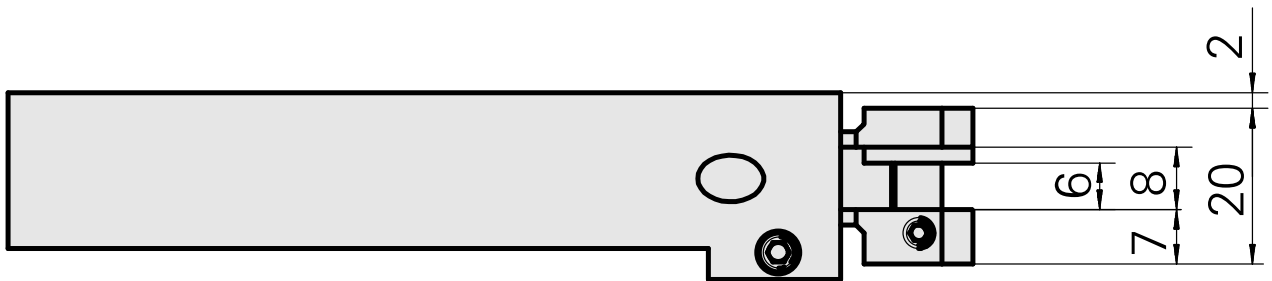

## Inserto, para 2 recartilhadores

### Características técnicas

PF Categoria de acessórios  
Recepção

Suporte de ferram. recartilha  
Quadrado 20x20