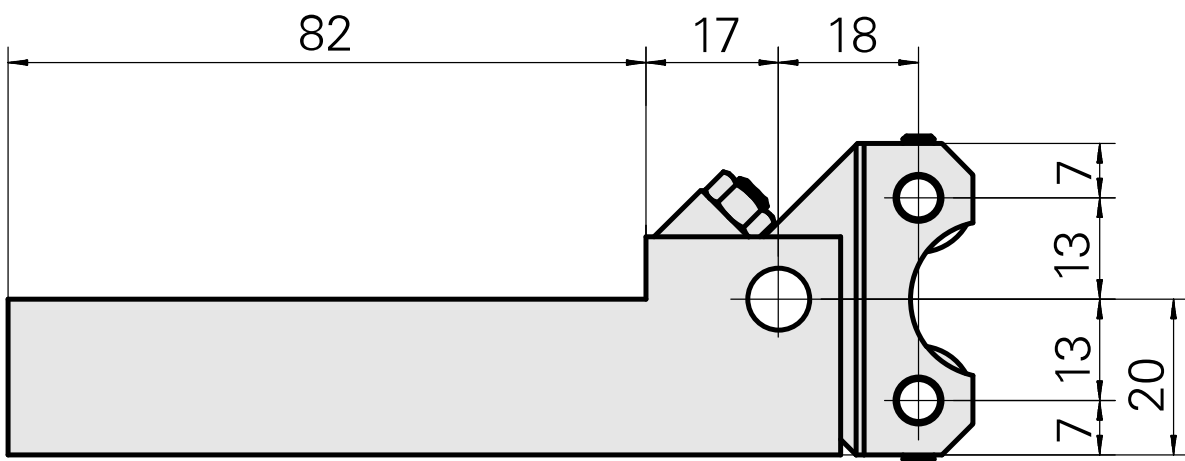

## Inserto, para 2 recartilhadores

### Características técnicas

PF Categoria de acessórios  
Recepção

Suporte de ferram. recartilha  
Quadrado 20x20