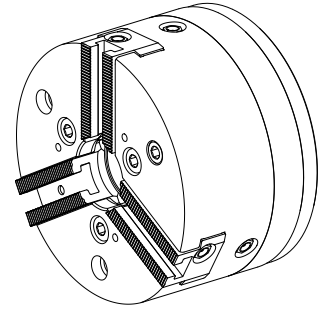

### Technische Daten

<b>Produkte INDEX TRAUB</b>	ABC • G200 • ABC.2
<b>Spindeldurchlass</b>	37mm
<b>Bearbeitungsseite</b>	Hauptspindel • Gegenspindel
<b>Hersteller Produktlinie</b>	KFD-HS140-37
<b>Spindelaufnahme</b>	KK 5
<b>Hersteller Produktlinie</b>	Roehm