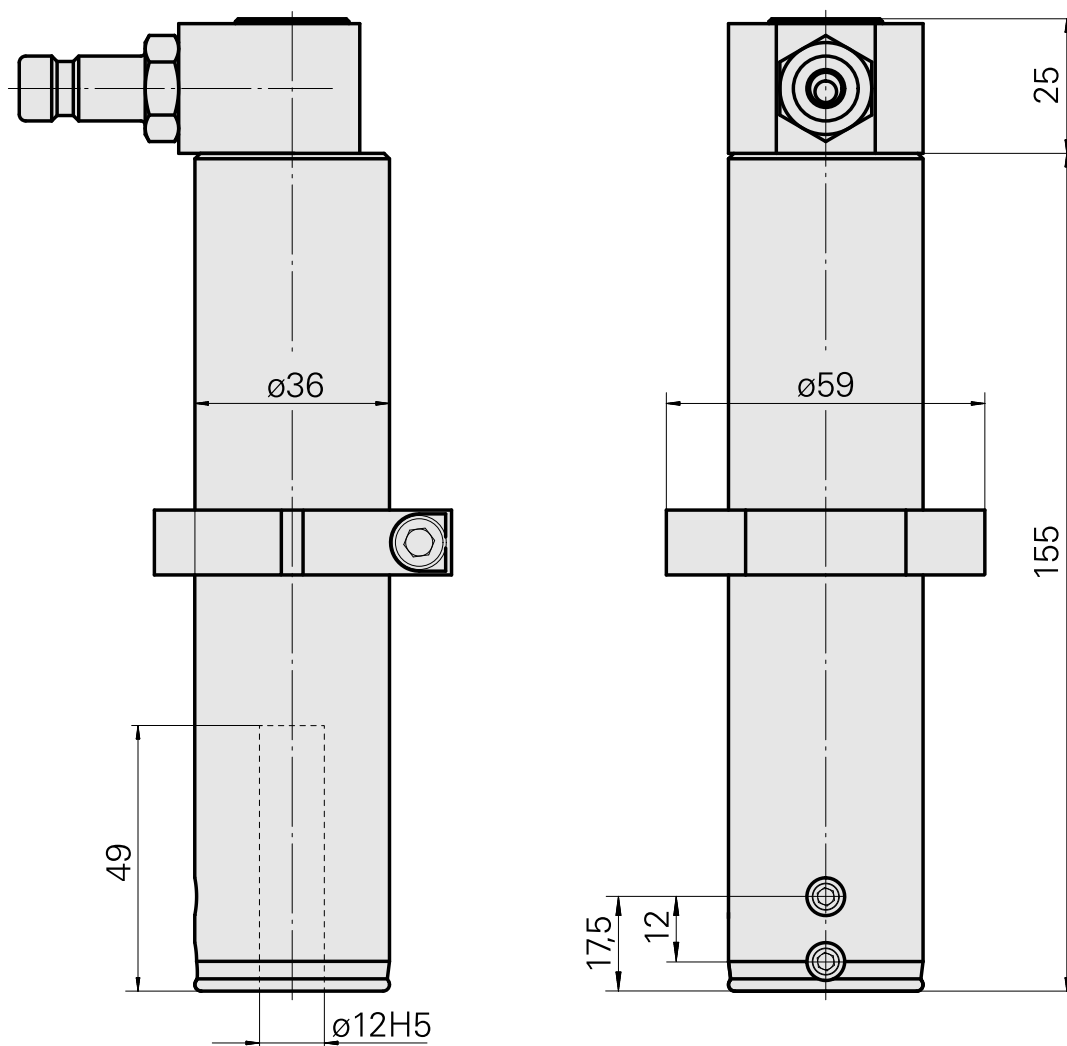

Porte-foret D12

Données techniques

Entraînement	non entraîné
Fixation MS	Bague de serrage D36
Arrosage	central
Pression	80 bar
Attachement	D12
X [mm]	-
Y [mm]	-
Z [mm]	-
Produits INDEX TRAUB	MS32C • MS52C • MS32-6.2 • MS40-6 • MS40-8 • MS52-6.3 • MS32-6.3

Documents

Aucun téléchargement n'est disponible pour ce produit

Accessoires

Accessoires optionnels

Autres accessoires

[Douille attachement collerette D12](#)

ID produit : 11060576

Ancienne ID produit : W94280.21--

[Embrayage SP-006-0-WR513-11-2 Serie LP](#)

ID produit : 10837142

Ancienne ID produit : 474940.0112

[Nipple SP-006-1-WR013-11 Serie LP](#)

ID produit : 10186287

Ancienne ID produit : 474946.25
