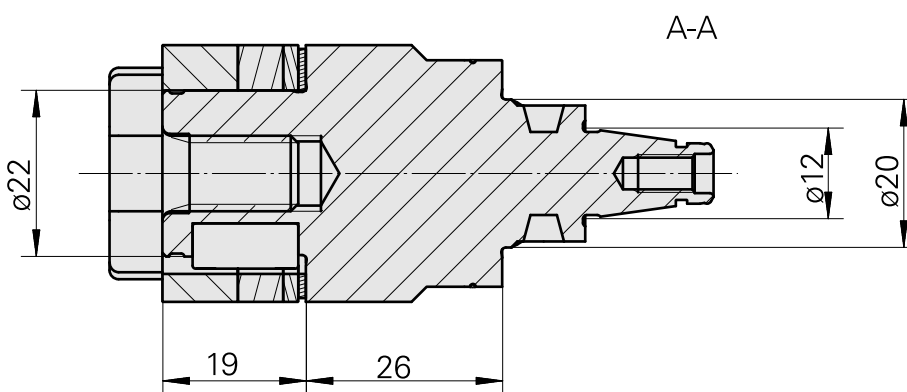

### Données techniques

Catégorie d'accessoires PO

WFB 20-12

Attachement

Arbre porte- fraise D22

Inserts à changement rapide

attachement porte fraise

---