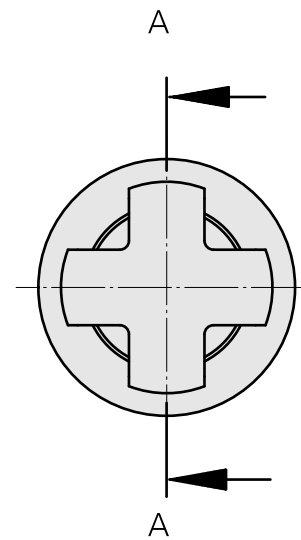

## WFB 20-12 Arbre porte- fraise D22, avec vis de serrage de fraise

### Données techniques

Catégorie d'accessoires PO

WFB 20-12

Attachement

Arbre porte- fraise D22

Inserts à changement rapide

attachement porte fraise

---