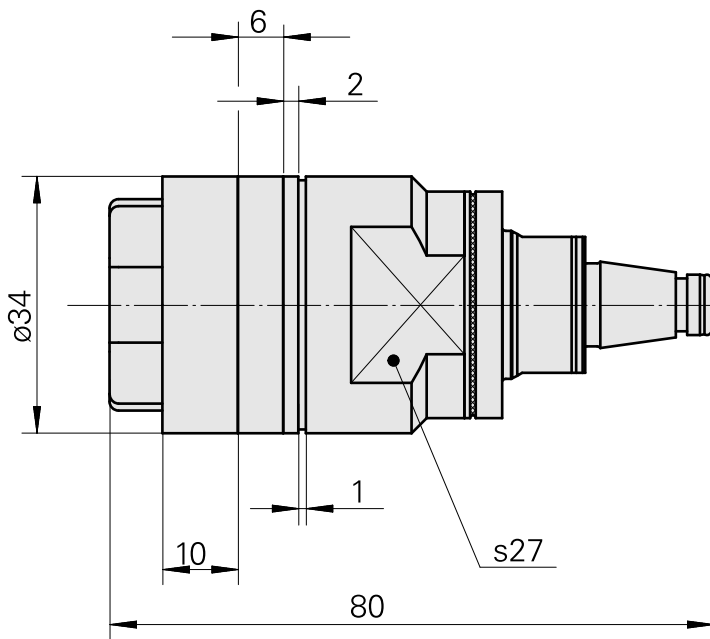

## WFB 20-12 Arbre porte- fraise D22, avec vis de serrage de fraise

### Données techniques

Catégorie d'accessoires PO

WFB 20-12

Attachement

Arbre porte- fraise D22

Inserts à changement rapide

attachement porte fraise

---