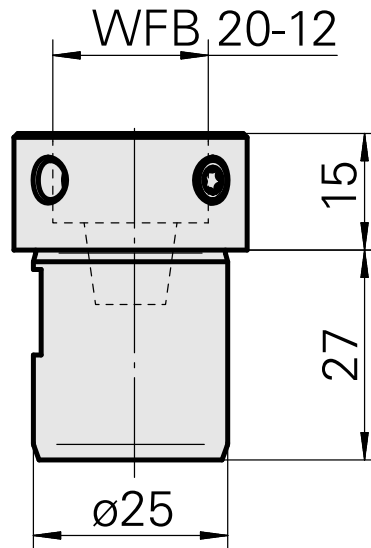

Attachement WFB 20-12

Données techniques

Entraînement	non entraîné
Arrosage	central
Attachement	WFB 20-12
Pression	80 bar
X [mm]	15
Y [mm]	-
Z [mm]	-
Produits INDEX TRAUB	TNL18 • TNL32 • TNL32-11

Documents

[Goupille fileté M 6x1x7](#)

ID produit : 10004947

Ancienne ID produit : 326171

[Adaptateur WFB 20-12 rétréci](#)

ID produit : 10477939

Ancienne ID produit : 904006

[Adaptateur WFB 20-12 Weldon](#)

ID produit : 10221340