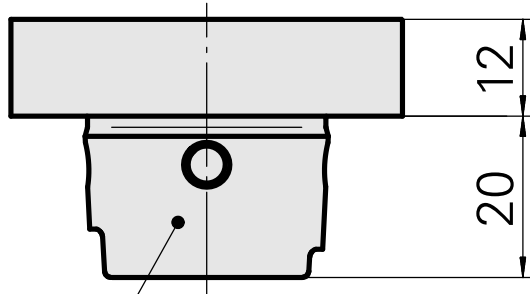

DIN 69893
HSK B50/D50/C40