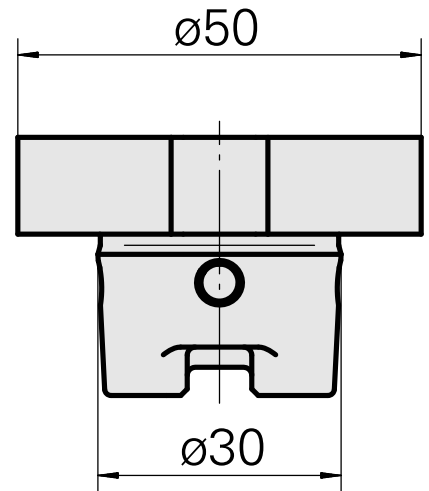

DIN 69893
HSK B50/D50/C40